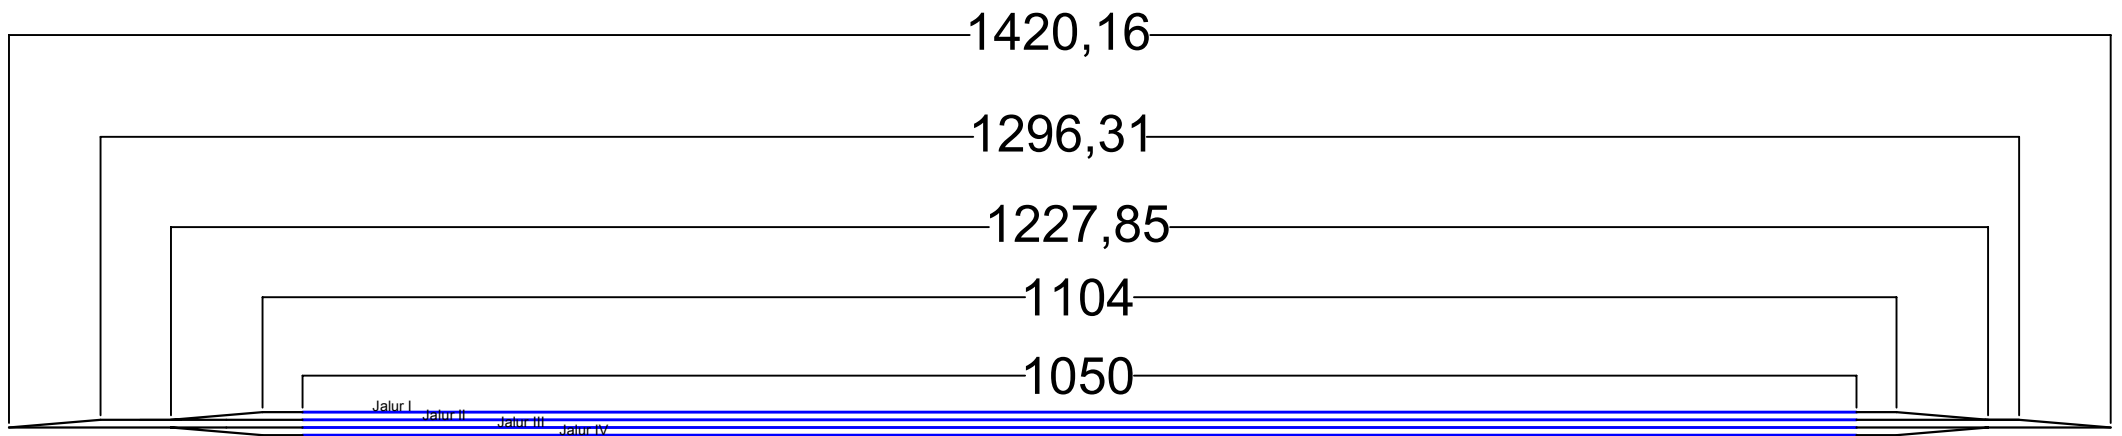

Panjang Jalur Total Rencana Stasiun Sukacinta

TAMPAK MELINTANG PERON RENCNA STASIUN SUKACINTA