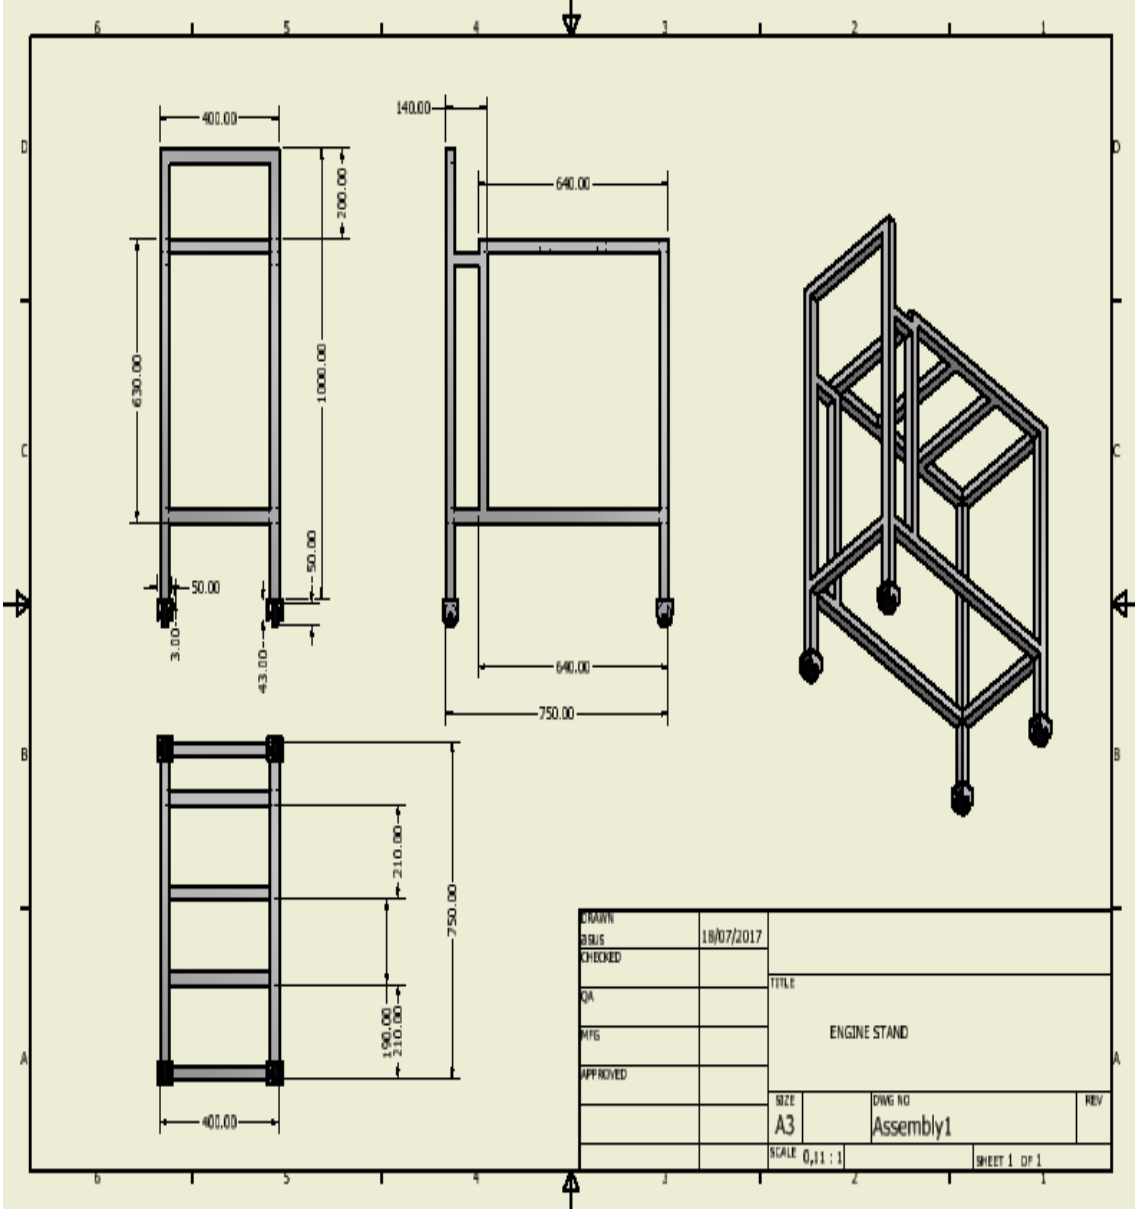

LAMPIRAN 1

Gambar 1. Engine stand

## LAMPIRAN 2

Gambar 2 mesin ATV Toyoco G16ADP awal

Gambar 3 Mesin ATV Toyoco G16ADP setelah pengecatan