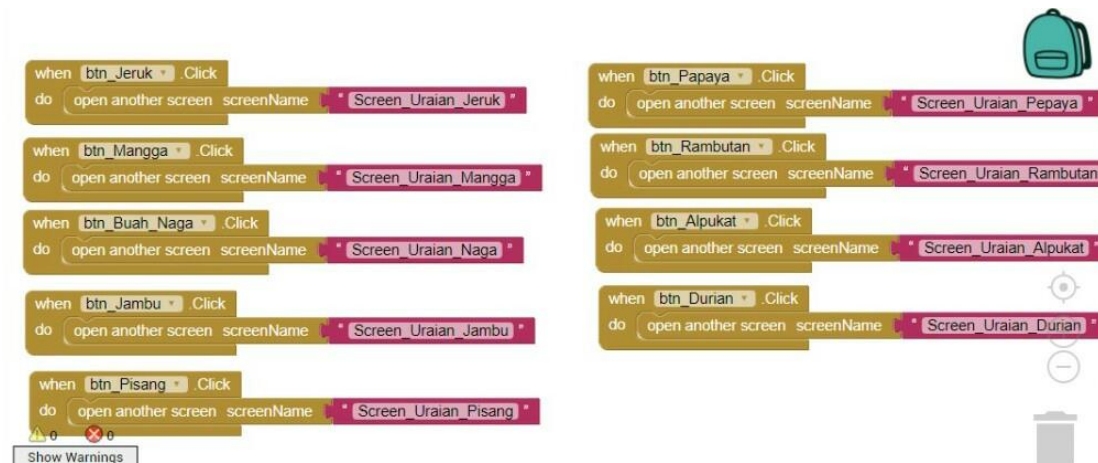

### BLOCK CODE APLIKASI

Gambar di atas merupakan *block code* dari submenu artikel

Gambar di atas menjelaskan *block code* rancangan submenu aplikasi dari tombol *home*, artikel, bantuan, informasi dan video.

*Block code* di atas adalah *bottom screen* buah peneliti bahas pada aplikasi