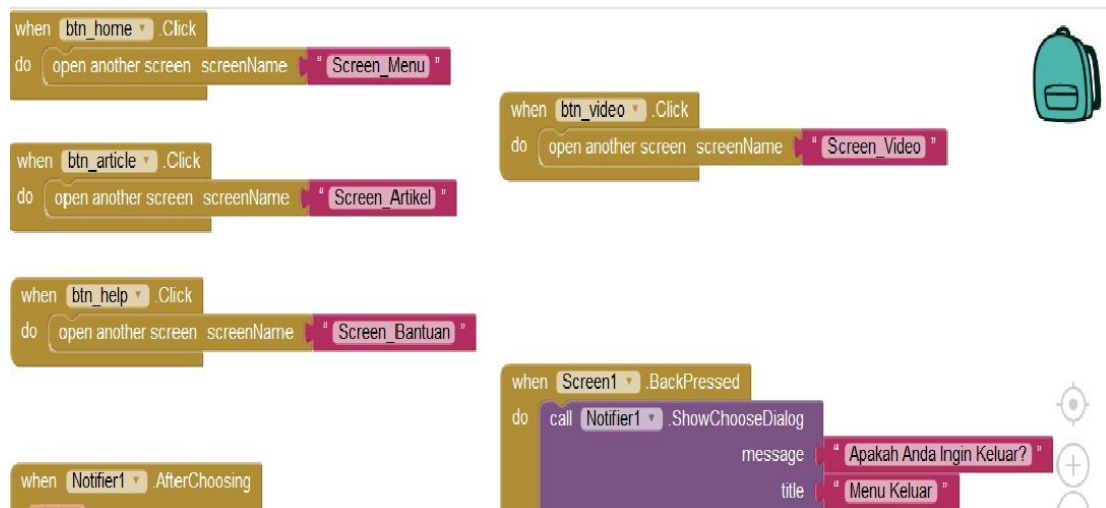

### BLOCK CODE APLIKASI

Gambar di atas merupakan *block code* dari submenu artikel

Gambar di atas menjelaskan *block code* rancangan submenu aplikasi dari tombol *home*, artikel, bantuan, informasi dan video.

*Block code* di atas adalah *bottom screen* buah peneliti bahas pada aplikasi