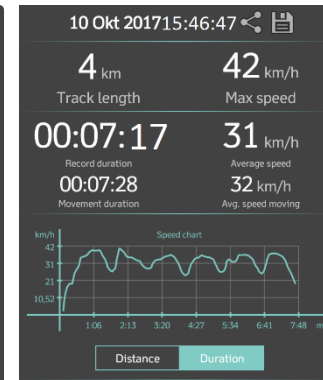

Lampiran Pengukuran Aplikasi Jalan

Pelumas Evalube Pro

Pelumas MPX-1

Lampiran Pengukuran Aplikasi Jalan

Pelumas Idemitsu 4T

Pelumas Top One