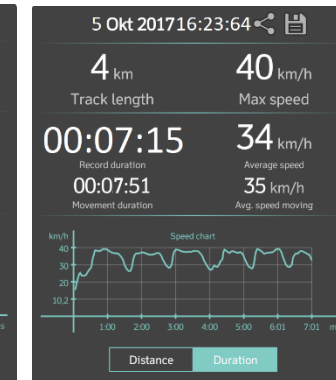

Lampiran Pengukuran Aplikasi Jalan

Pelumas Evalube Pro

Pelumas MPX-1

Lampiran Pengukuran Aplikasi Jalan

Pelumas Idemitsu 4T

Pelumas Top One