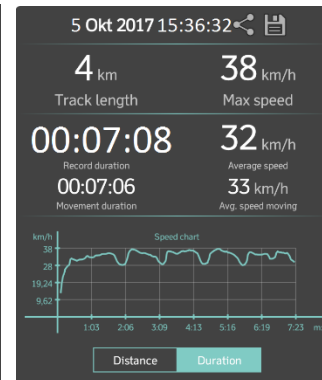

Lampiran Pengukuran Aplikasi Jalan

Pelumas Evalube Pro

Pelumas MPX-1

Lampiran Pengukuran Aplikasi Jalan

Pelumas Idemitsu 4T

Pelumas Top One