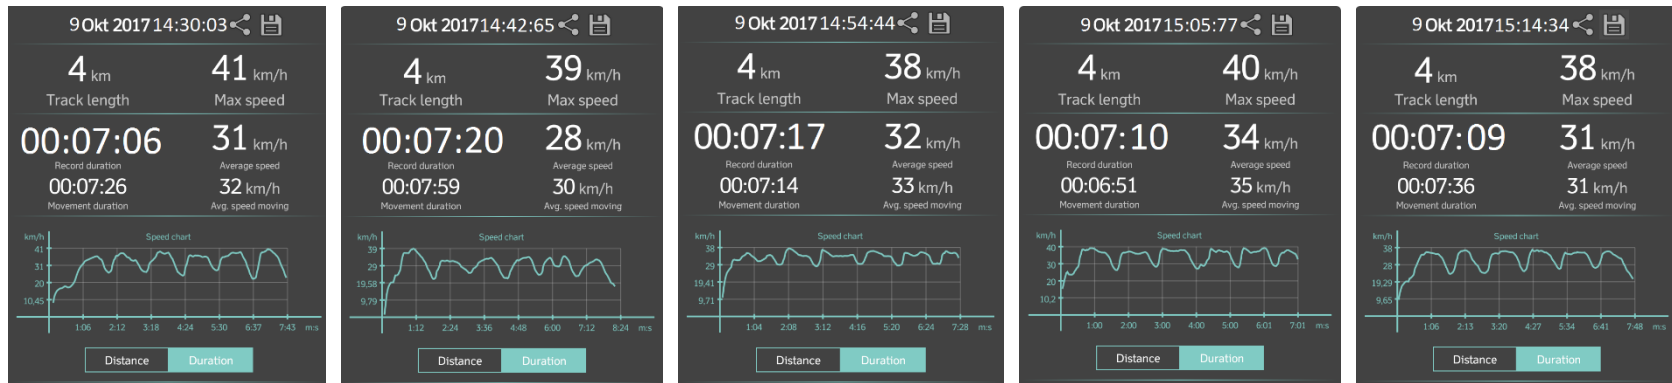

Lampiran Pengukuran Aplikasi Jalan

Pelumas Evalube Pro

Pelumas MPX-1

Lampiran Pengukuran Aplikasi Jalan

Pelumas Idemitsu 4T

Pelumas Top One