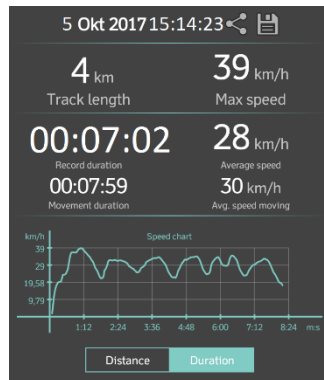

Lampiran Pengukuran Aplikasi Jalan

Pelumas Evalube Pro

Pelumas MPX-1

Lampiran Pengukuran Aplikasi Jalan

Pelumas Idemitsu 4T

Pelumas Top One