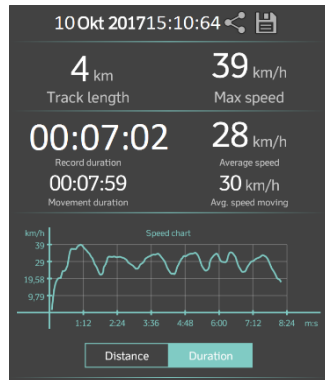

Lampiran Pengukuran Aplikasi Jalan

Pelumas Evalube Pro

Pelumas MPX-1

Lampiran Pengukuran Aplikasi Jalan

Pelumas Idemitsu 4T

Pelumas Top One