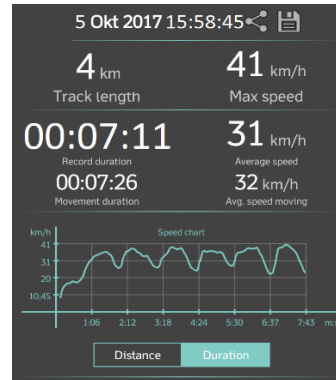

Lampiran Pengukuran Aplikasi Jalan

Pelumas Evalube Pro

Pelumas MPX-1

Lampiran Pengukuran Aplikasi Jalan

Pelumas Idemitsu 4T

Pelumas Top One