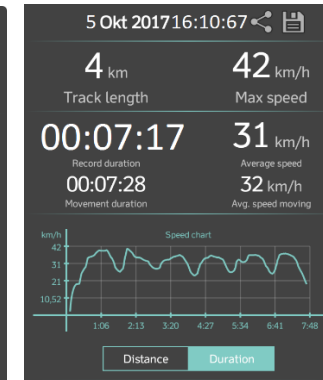

Lampiran Pengukuran Aplikasi Jalan

Pelumas Evalube Pro

Pelumas MPX-1

Lampiran Pengukuran Aplikasi Jalan

Pelumas Idemitsu 4T

Pelumas Top One