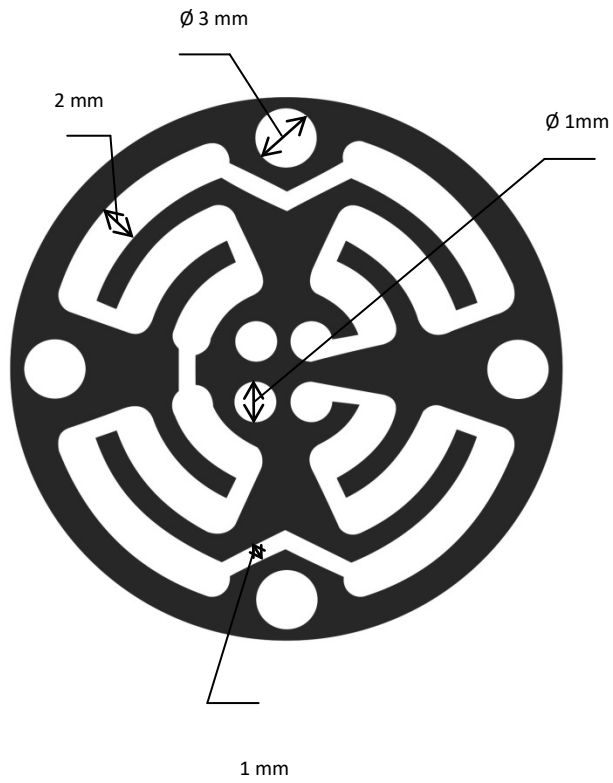

Gambar Pola Microchanel

	Skala : 1:1	Tanggal : 20 november 2017	Keterangan : gambar pola microchanel	
	Unit : mm			
Universitas Muhammadiyah Yogyakarta	MICROCHANNEL			
				A4