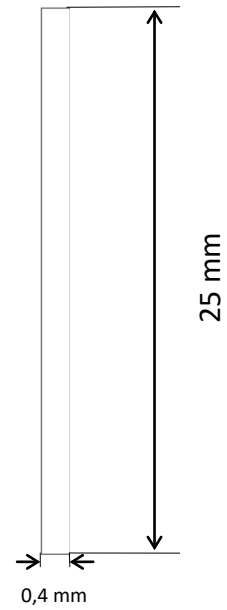

Gambar Pola Microchanel

	Skala : 1:1	Tanggal : 20 november 2017	Keterangan : gambar pola microchanel	
	Unit : mm			
Universitas Muhammadiyah Yogyakarta	MICROCHANNEL			
				A4