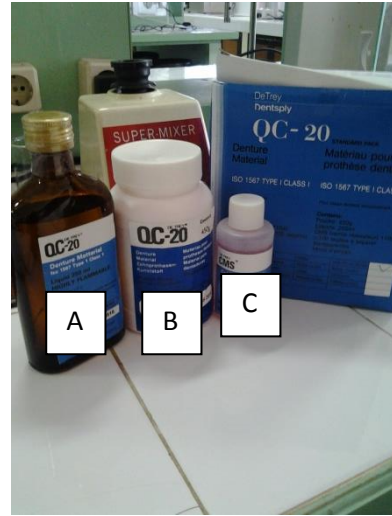

Ket : A : kompor listrik, B : panci, C : wajan, D : kipas angin

Ket : A : *Liquid*, B : *Powder resin acrylic*, C : CMS

Ket : Serat kaca

Ket : Timbangan digital

Ket : master model

Ket : ekstrak teh hijau multi konsentrasi

Ket : sampel resin akrilik

Ket : inkubator

Ket : saliva buatan

Ket : sampel resin akrilik yang sudah diberi perlakuan

Ket : spektrofotometer