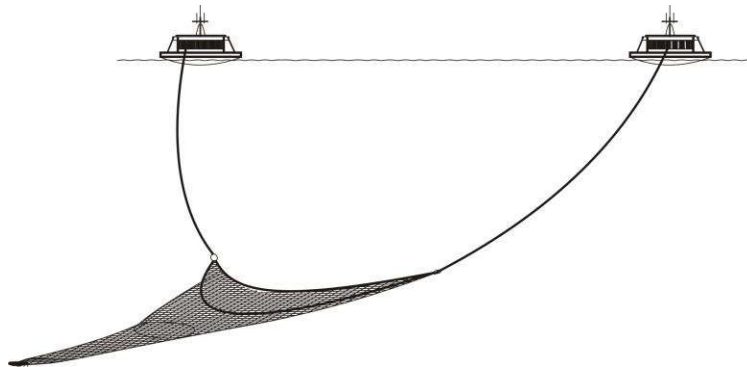

Scottish seines

c. *Pair Seines*, SPR, 02.2.3