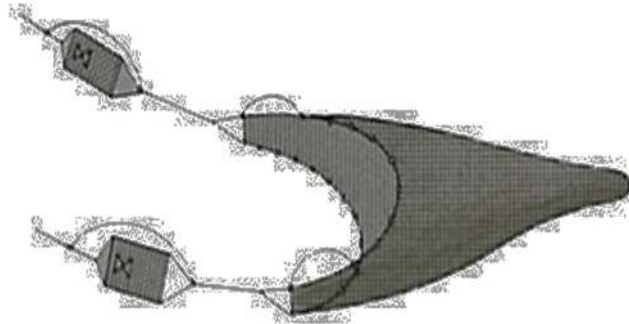

LAMPIRAN

Gambar 3.1 Alat Penangkapan Ikan Pukat Hela (Trawls) dan Pukat Tarik (Seine Nets) Di Wilayah Pengelolaan Perikanan Negara Republik Indonesia

A. Jenis alat penangkapan ikan pukat hela, 03.0.0:

1. Pukat hela dasar (*Bottom Trawls*), TB, 03.1.0:

a. Pukat hela dasar berpalang (*Beam trawls*), TBB, 03.1.1

Pukat hela dasar berpalang

b. Pukat hela dasar berpapan (*Otter trawls*), OTB, 03.1.2

Pukat hela dasar berpapan (*Otter trawls*)

c. Pukat hela dasar dua kapal (*pair trawls*), PTB, 03.1.3

Pukat hela dasar dua kapal (*pair trawls*)

d. Nephrops trawl (*Nephrops trawl*), TBN, 03.1.4

Nephrops trawl (*Nephrops trawls*)

e. Pukat hela dasar udang (*Shrimp trawls*), TBS, 03.1.5

Pukat udang, TBS-PU, 03.1.5.1