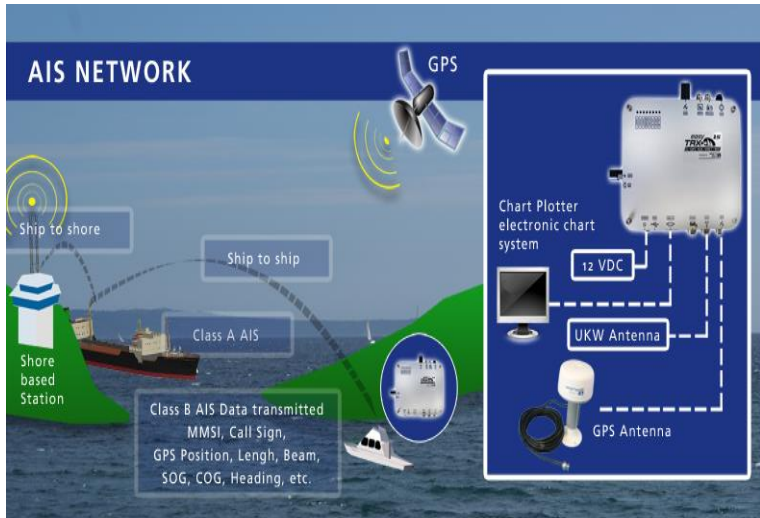

LAMPIRAN-LAMPIRAN

Lampiran 1: Kapal Penangkap Ikan Menggunakan Trawl

Lampiran 2: Penangkapan Pelaku Illegal Fishing di Selat Malaka Oleh TNI AL

Lampiran 3: Kapal Patroli Keamanan Laut Indonesia

Lampiran 4: Pelaksanaan Patroli Keamanan Laut Indonesia

Lampiran 5: Latihan Bersama Pengamanan Selat Malaka
Malacca Strait Sea Patrol

Lampiran 6: Metode Patroli dengan Eyes in the Sky

Lampiran 7: Langkah-Langkah Penggunaan Automatic Identification System

Lampiran 8: Langkah-Langkah Penggunaan Vessel Monitoring System