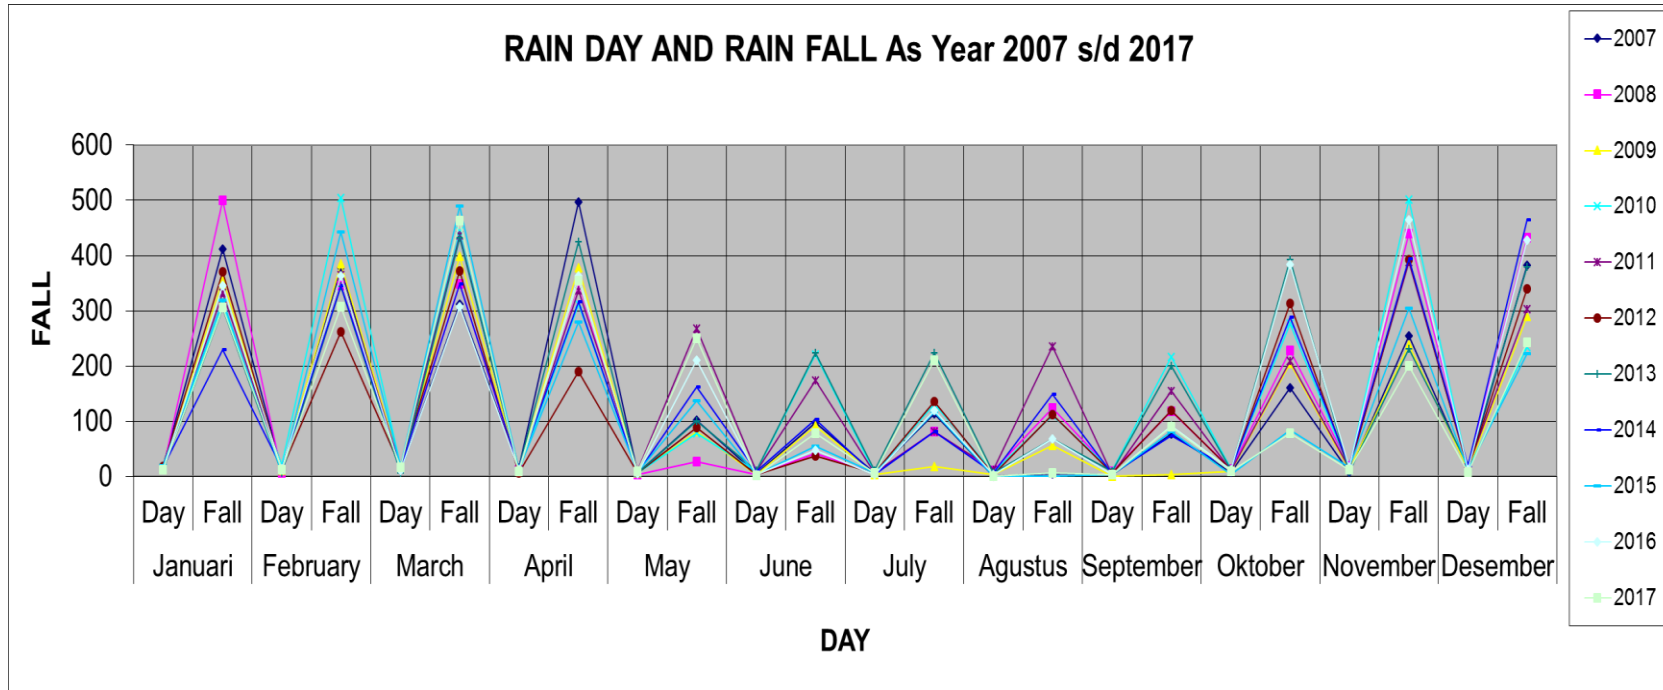

Lampiran 1. Data curah hujan di PT.Melania-Indonesia

Tahun	Januari		February		March		April		May		June		July		Agustus		September		Oktober		November		Desember		Avarage/ Tahun
	Day	Fall	Day	Fall	Day	Fall	Day	Fall	Day	Fall	Day	Fall	Day	Fall	Day	Fall	Day	Fall	Day	Fall	Day	Fall	Day	Fall	
2007	18	412	12	378	11	312	15	497	6	102	5	98	7	114	1	5	4	77	8	160	8	255	13	382	<b>2792</b>
2008	13	500	6	345	16	349	12	350	3	27	3	42	7	81	11	124	9	118	14	228	19	440	17	433	<b>3037</b>
2009	12	357	11	385	17	399	13	378	7	82	4	91	3	18	4	56	1	3	9	205	12	238	12	290	<b>2502</b>
2010	16	311	21	504	18	444	10	312	6	78	10	221	7	132	8	110	11	217	14	276	15	502	12	234	<b>3341</b>
2011	13	332	11	365	17	437	12	337	11	268	9	174	6	81	12	236	4	155	11	209	15	388	16	303	<b>3285</b>
2012	18	371	13	262	16	372	6	190	6	88	3	37	6	136	4	112	7	120	12	313	13	392	14	340	<b>2733</b>
2013	11	304	7	344	6	432	15	425	6	101	11	224	11	224	6	68	9	200	12	393	8	231	20	380	<b>3326</b>
2014	17	230	15	345	15	348	15	317	7	162	9	104	3	82	7	149	5	74	14	289	19	394	20	465	<b>2959</b>
2015	19	320	6	443	18	489	13	280	8	137	4	55	7	117	0	0	4	81	4	84	17	305	13	223	<b>2534</b>
2016	12	346	14	363	11	307	13	364	5	211	3	48	3	119	4	68	4	92	13	384	17	465	13	428	<b>3195</b>
2017	13	306	13	308	16	463	10	355	10	250	2	78	7	211	1	6	3	90	10	78	12	200	8	243	<b>2588</b>
<b>Total</b>	<b>9.53</b>	<b>223</b>	<b>7.59</b>	<b>238</b>	<b>9.47</b>	<b>256</b>	<b>7.88</b>	<b>224</b>	<b>4.41</b>	<b>88.6</b>	<b>3.71</b>	<b>68.9</b>	<b>3.94</b>	<b>77.4</b>	<b>3.41</b>	<b>54.9</b>	<b>3.59</b>	<b>72.2</b>	<b>7.12</b>	<b>154</b>	<b>9.12</b>	<b>224</b>	<b>9.294</b>	<b>218.9</b>	<b>3229</b>

Lampiran 2. Grafik Curah hujan PT.Melania-Indonesia

Lampiran 3. Data tenaga kerja Penyadap/penderes PT.Melania-Indonesia tahun 2007-2017

no	Tahun	Jumlah
1	2007	896
2	2008	873
3	2009	854
4	2010	899
5	2011	860
6	2012	923
7	2013	969
8	2014	956
9	2015	933
10	2016	989
11	2017	876