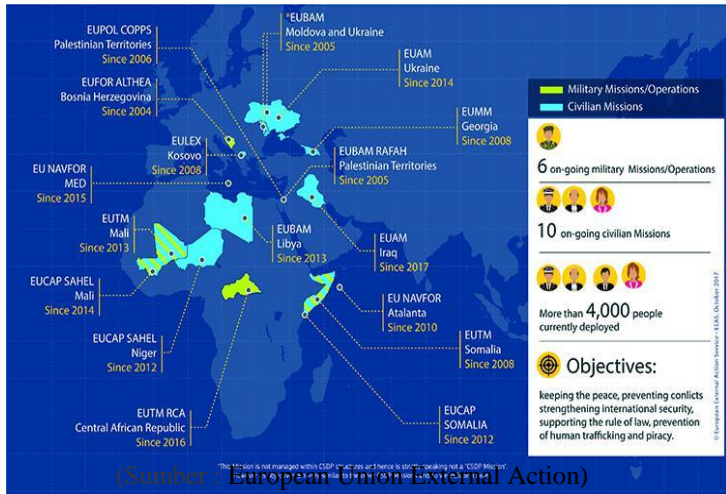

Peta : Peta Kawasan Tanduk Afrika

(Sumber : Calhoun Arsip Kelembagaan NPS Repositori Dspace)

Peta : Somalia

(Sumber : United Nations)

Gambar : Proses Pembayaran Uang Tebusan

(Sumber : Bloomberg's bussines week 2011)

Peta : Negara Anggota Uni Eropa

(Sumber : eas.europea.eu 2015)

Peta : Pasukan Militer di Teluk Aden

(Sumber:Bagian presentasi tentangoperasi Atalanta,NorthwoodHeadquarters2008)

Peta : Delegasi dan Kantor Uni Eropa di Seluruh Dunia

(Sumber : European Union External Action 2015)

Peta : Persebaran Misi Uni Eropa

(Sumber : European Union External Action)

Peta : Wilayah yang ditetapkan sebagai area berisiko tinggi perompakan

(Sumber : www.admiralty.co.uk)