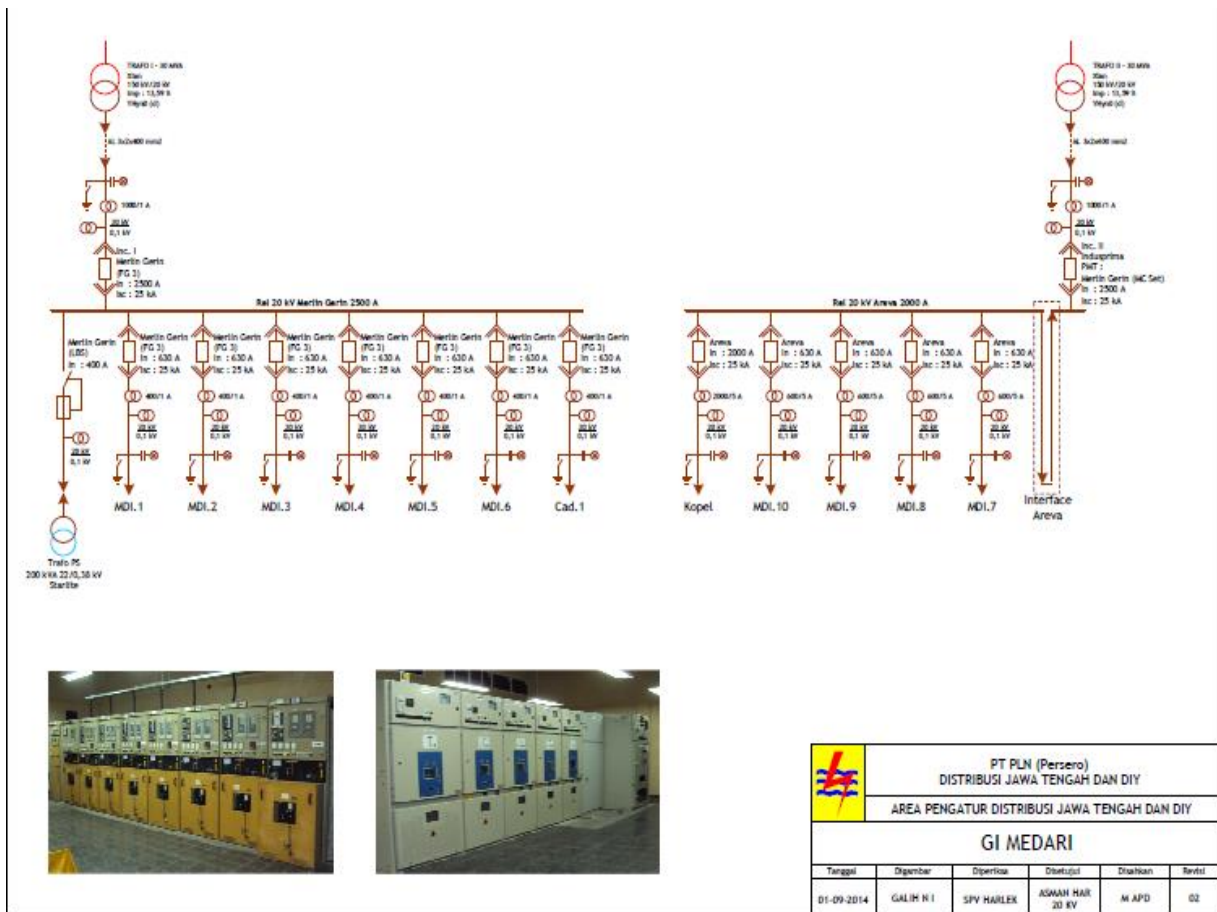

LAMPIRAN

	PT PLN (Persero) DISTRIBUSI JAWA TENGAH DAN DIY				
	AREA PENGATUR DISTRIBUSI JAWA TENGAH DAN DIY				
GI MEDARI					
Tanggal	Diperbar	Diperluas	Dibetuli	Dihatkan	Revisi
01-09-2014	GALIH K I	SPV HARLEX	ASWAN HAR 20 kV	M APD	02