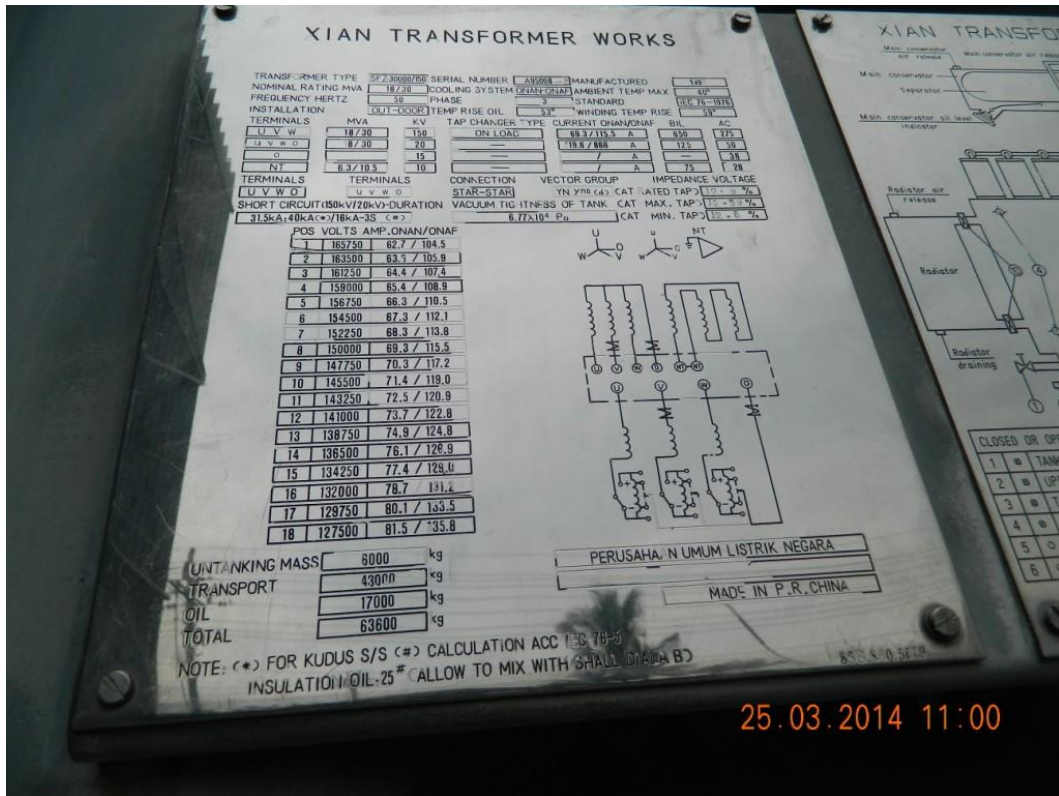

LAMPIRAN

	PT PLN (Persero) DISTRIBUSI JAWA TENGAH DAN DIY				
	AREA PENGATUR DISTRIBUSI JAWA TENGAH DAN DIY				
GI MEDARI					
Tanggal	Diperbar	Diperluas	Dibetuli	Dihatkan	Revisi
01-09-2014	GALIH K I	SPV HARLEX	ASWAN HAR 20 kV	M APD	02