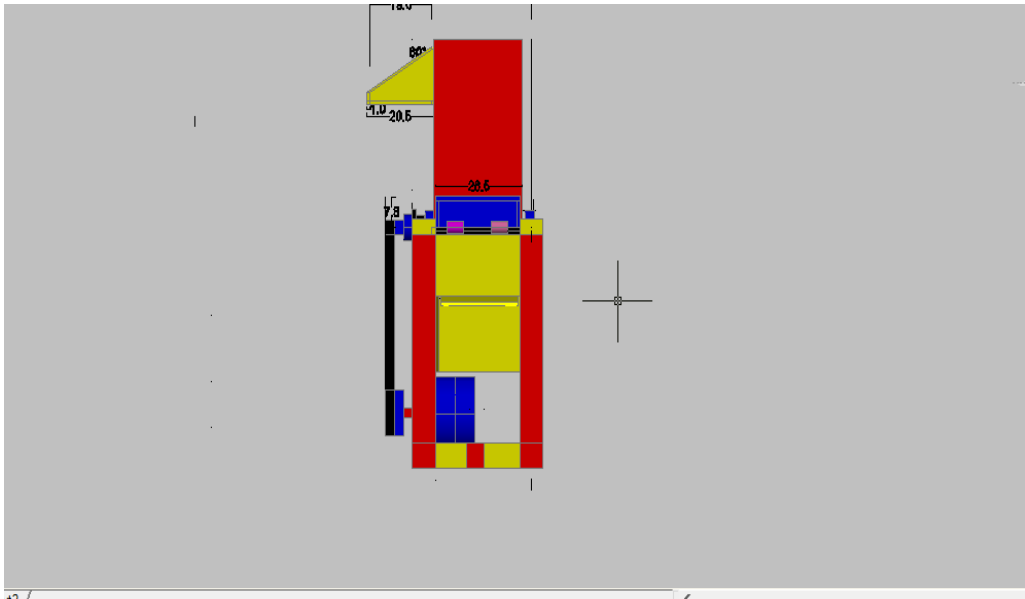

Lampiran1

Bentuk Utama Mesin pencacah

al / 1200#1 / 1200#2 /

<

20 /

Lampiran 2

Bagian Atas dan Bagian tengah Mesin pencacah

Atap mesin

dudukan poros mata pisau

Kerangka Mesin

Puli atas

Lampiran 3

Puli bawah

V-belt

Mata pisau

Poros Mata pisau