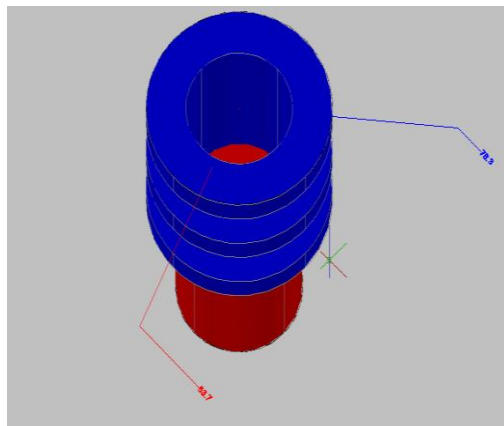

Lampiran1

Bentuk Utama Mesin pencacah

al / 1200#1 / 1200#2 /

<

20 /

Lampiran 2

Bagian Atas dan Bagian tengah Mesin pencacah

Atap mesin

dudukan poros mata pisau

Kerangka Mesin

Puli atas

Lampiran 3

Puli bawah

V-belt

Mata pisau

Poros Mata pisau