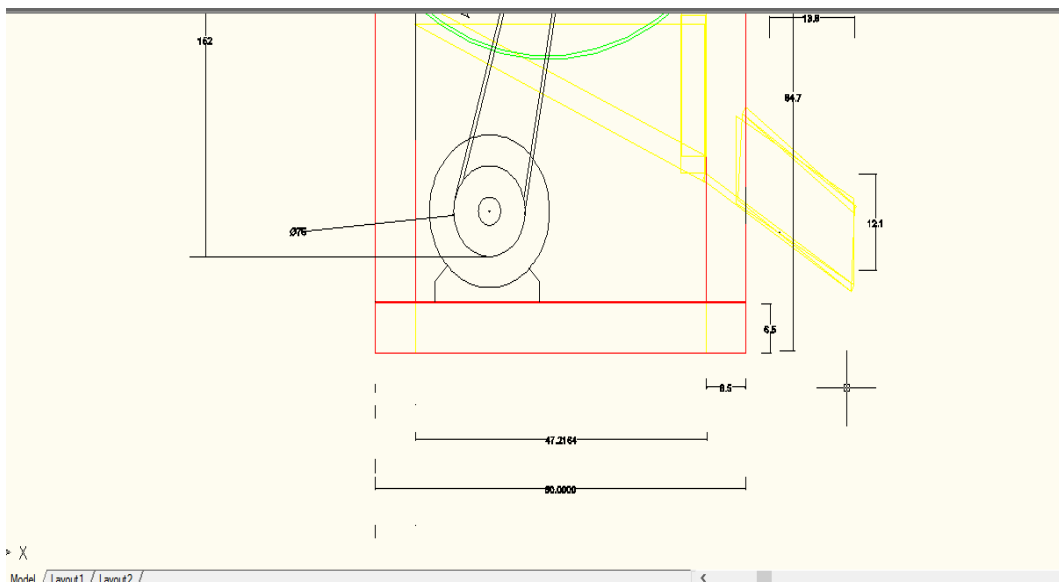

Lampiran1

Bentuk Utama Mesin pencacah

al / 1200#1 / 1200#2 /

<

20 /

Lampiran 2

Bagian Atas dan Bagian tengah Mesin pencacah

Atap mesin

dudukan poros mata pisau

Kerangka Mesin

Puli atas

Lampiran 3

Puli bawah

V-belt

Mata pisau

Poros Mata pisau