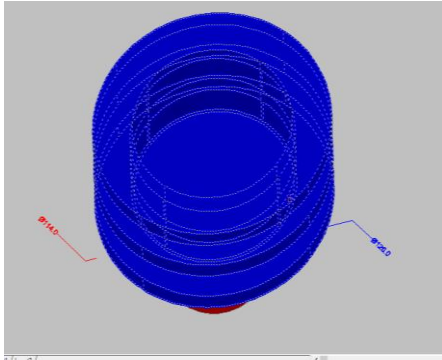

Lampiran1

Bentuk Utama Mesin pencacah

al / 1200#1 / 1200#2 /

<

20 /

Lampiran 2

Bagian Atas dan Bagian tengah Mesin pencacah

Atap mesin

dudukan poros mata pisau

Kerangka Mesin

Puli atas

Lampiran 3

Puli bawah

V-belt

Mata pisau

Poros Mata pisau