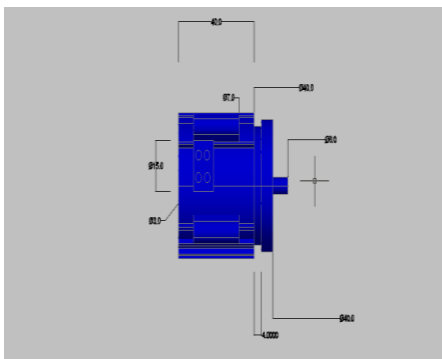

Motor listrik