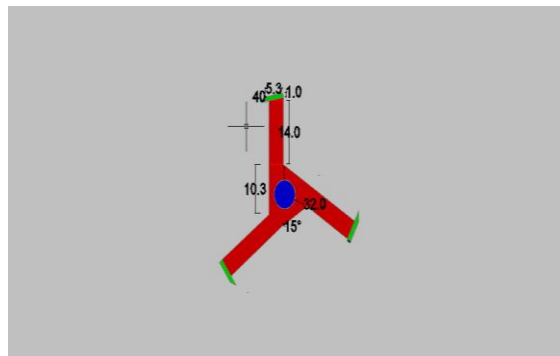

Lampiran1

Bentuk Utama Mesin pencacah

al / 1200#1 / 1200#2 /

<

20 /

Lampiran 2

Bagian Atas dan Bagian tengah Mesin pencacah

Atap mesin

dudukan poros mata pisau

Kerangka Mesin

Puli atas

Lampiran 3

Puli bawah

V-belt

Mata pisau

Poros Mata pisau