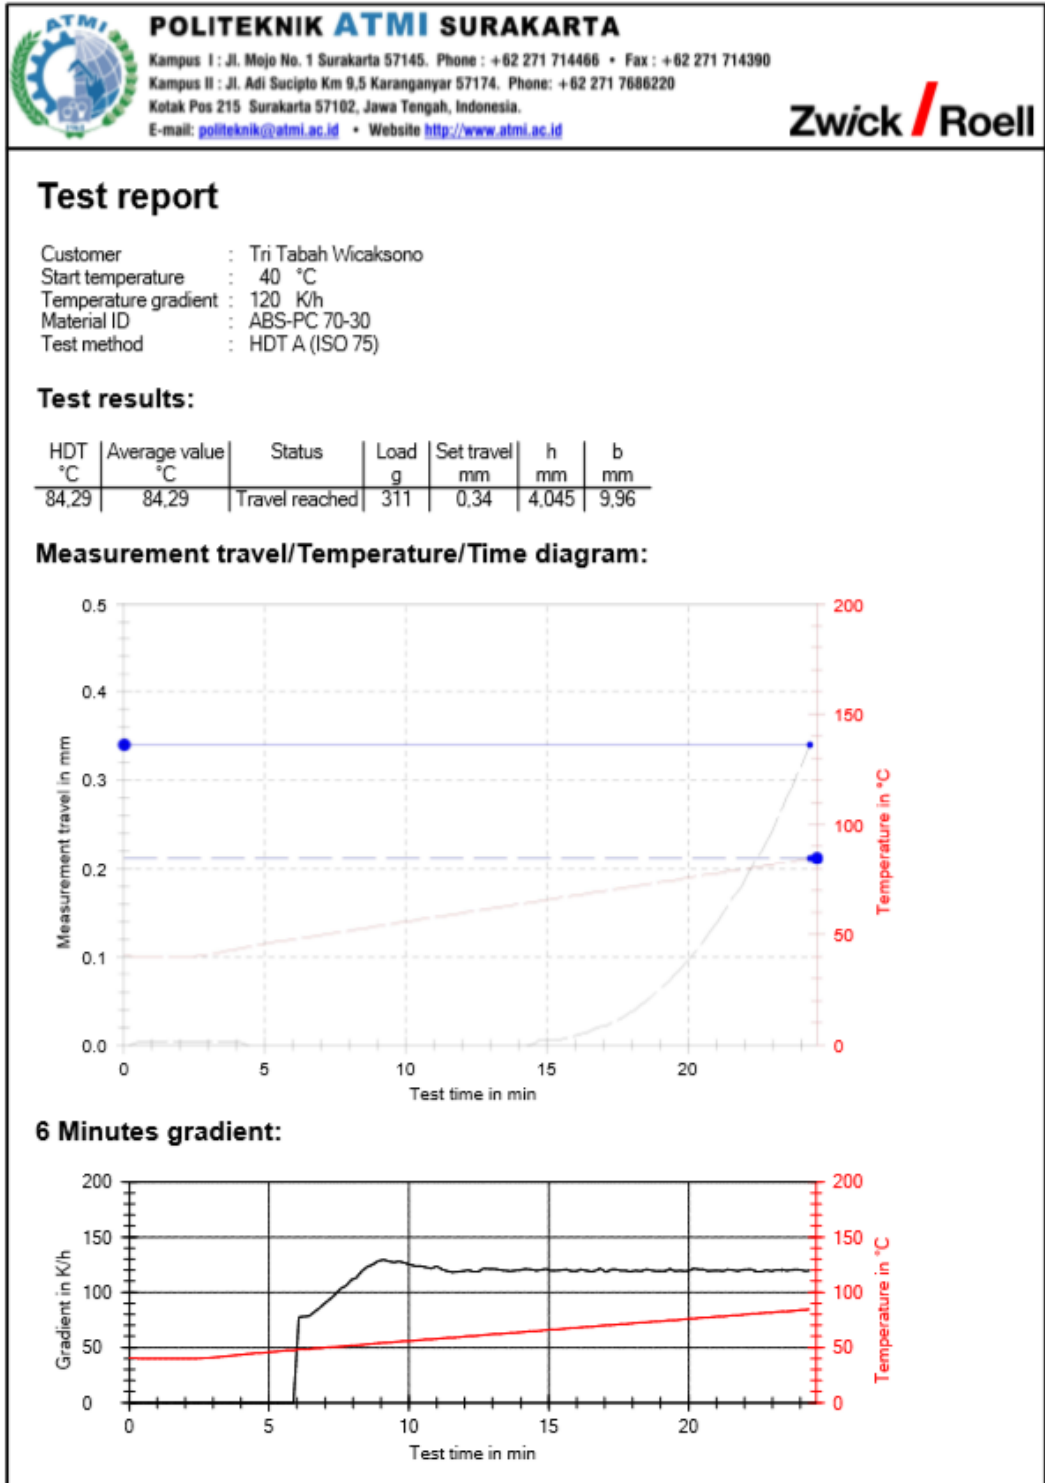

Lampiran Pengujian Thermal HDT ABS Murni

Lampiran Pengujian Thermal HDT ABS/PC 80/20

Lampiran Pengujian Thermal HDT ABS/PC 70/30

Lampiran Pengujian Thermal HDT ABS/PC 60/40