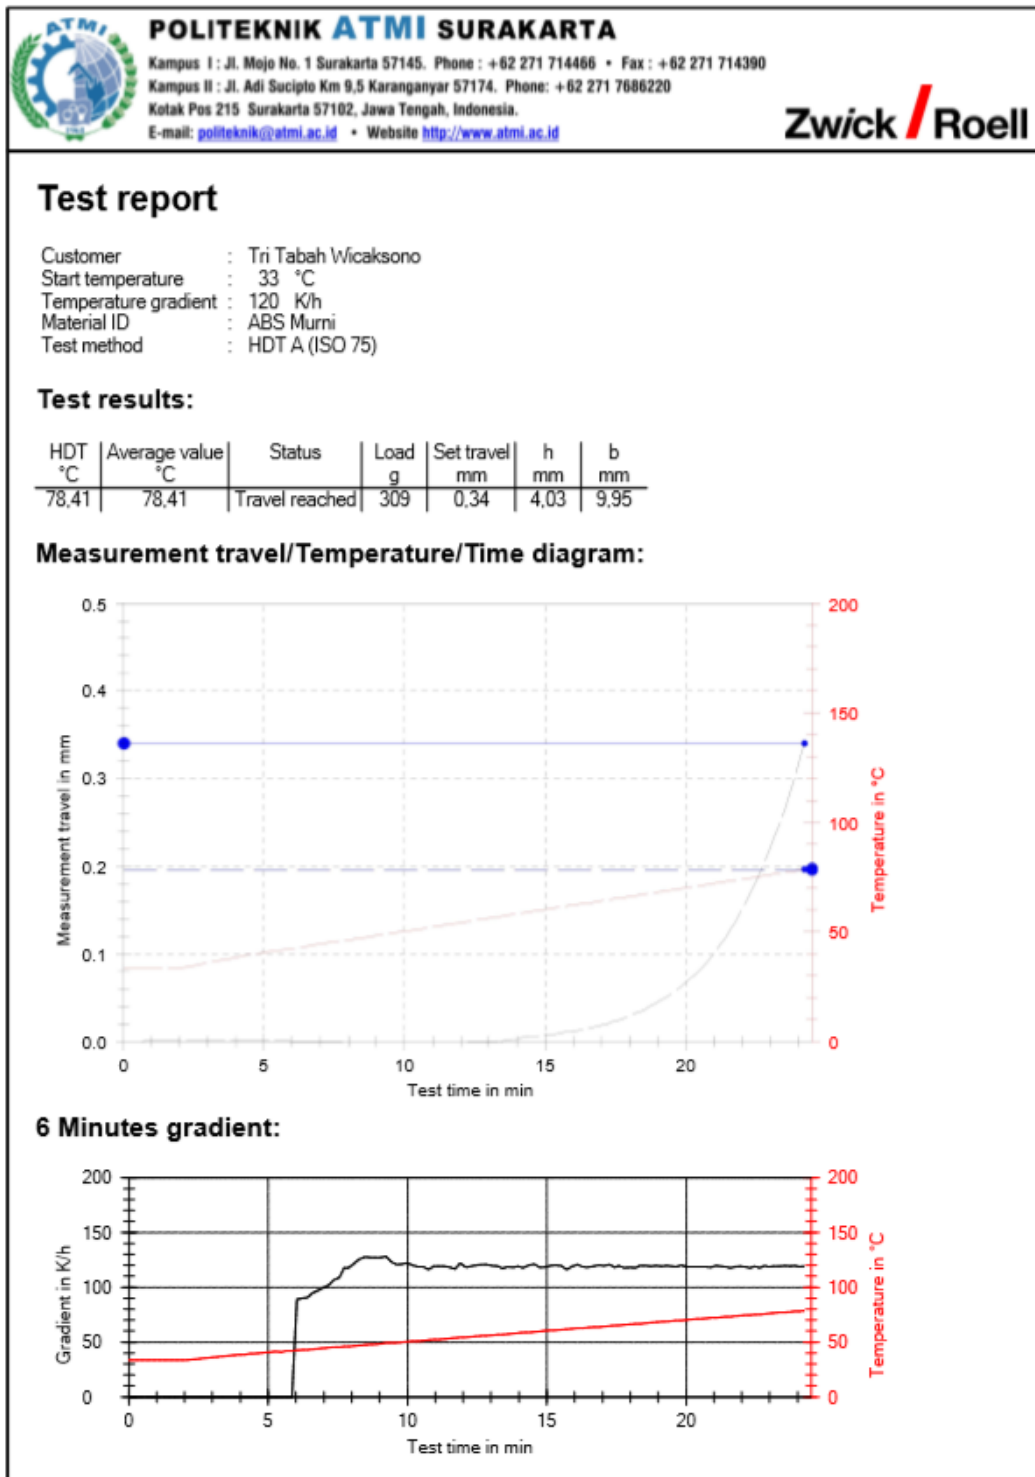

Lampiran Pengujian Thermal HDT ABS Murni

Lampiran Pengujian Thermal HDT ABS/PC 80/20

Lampiran Pengujian Thermal HDT ABS/PC 70/30

Lampiran Pengujian Thermal HDT ABS/PC 60/40