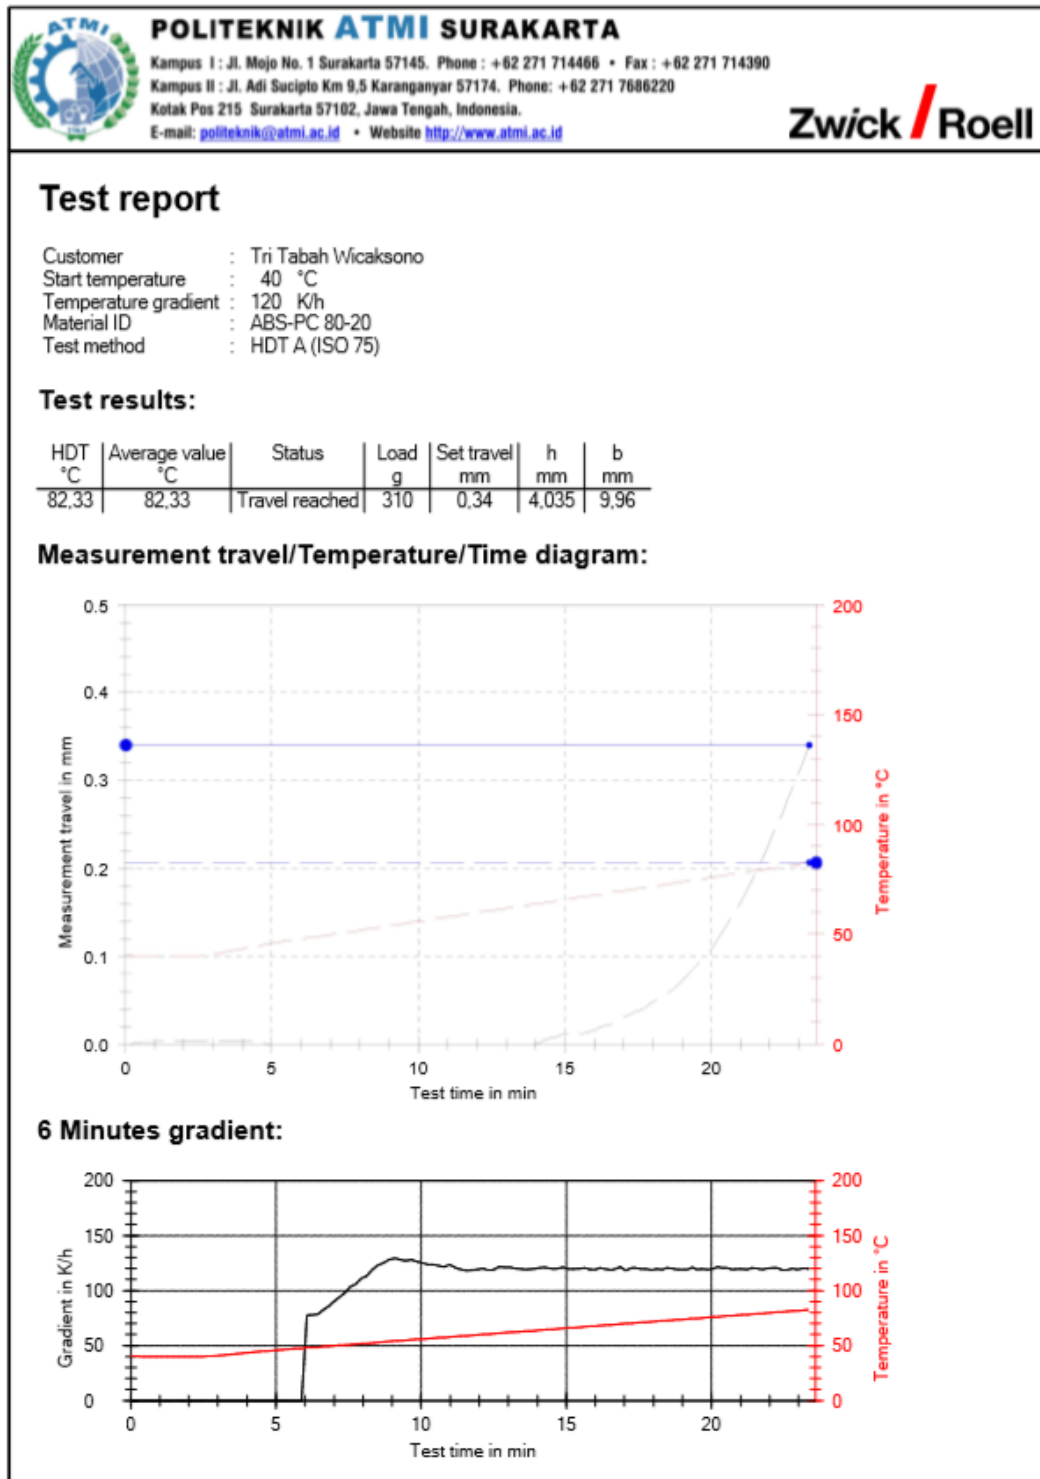

Lampiran Pengujian Thermal HDT ABS Murni

Lampiran Pengujian Thermal HDT ABS/PC 80/20

Lampiran Pengujian Thermal HDT ABS/PC 70/30

Lampiran Pengujian Thermal HDT ABS/PC 60/40