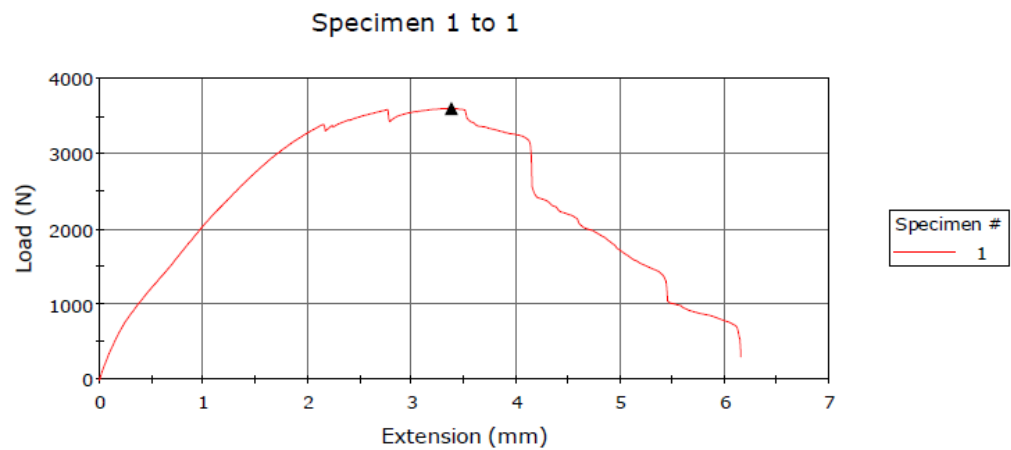

	Maximum Load (N)
1	3732.32

Lampiran 7 hasil uji tarik spesimen variasi 80 A ketiga.

	Maximum Load (N)
1	3007.95

Lampiran 8 hasil uji tarik spesimen variasi 80 A keempat.

	Maximum Load (N)
1	3638.18

Lampiran 9 hasil uji tarik spesimen variasi 90 A pertama.