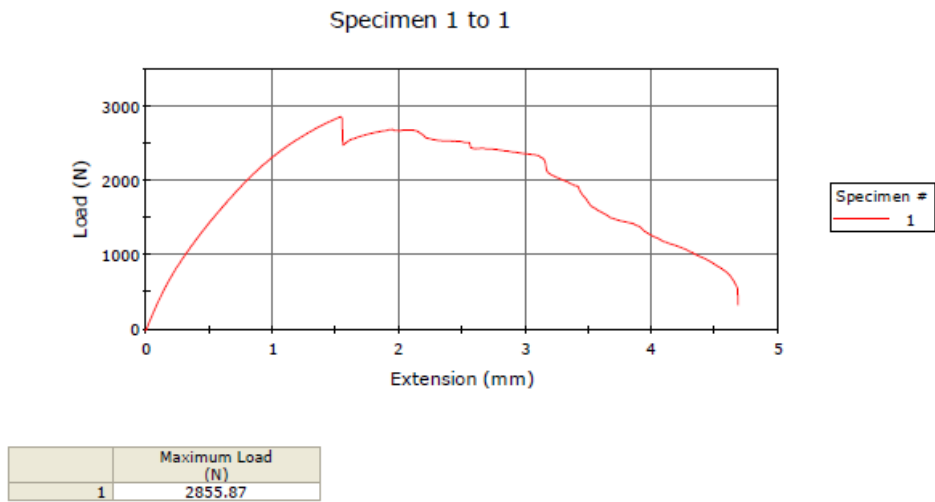

LAMPIRAN

Lampiran 1 hasil uji tarik spesimen variasi 70 A pertama.

Lampiran 2 hasil uji tarik spesimen variasi 70 A kedua.

Lampiran 3 hasil uji tarik spesimen variasi 70 A ketiga.

	Maximum Load (N)
1	2676.57