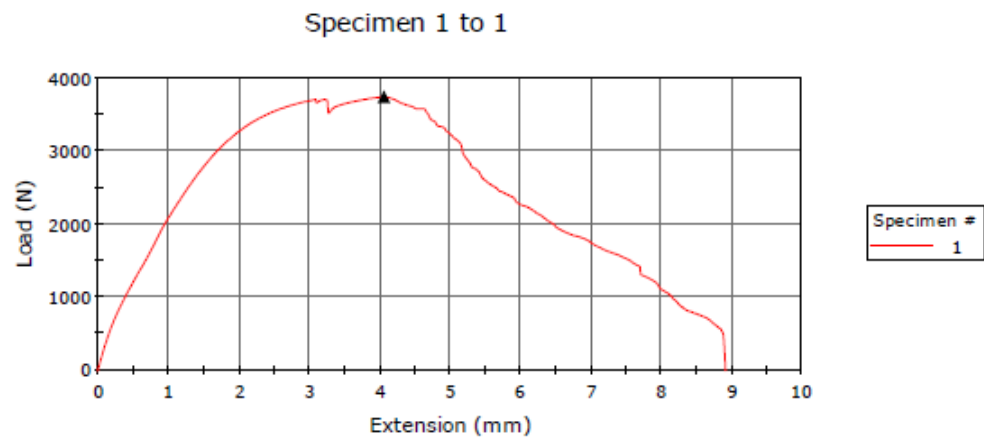

Lampiran 4 hasil uji tarik spesimen variasi 70 A keempat.

	Maximum Load (N)
1	3452.73

Lampiran 4 hasil uji tarik spesimen variasi 70 A kelima.

Lampiran 5 hasil uji tarik spesimen variasi 80 A pertama.

Lampiran 6 hasil uji tarik spesimen variasi 80 A kedua.