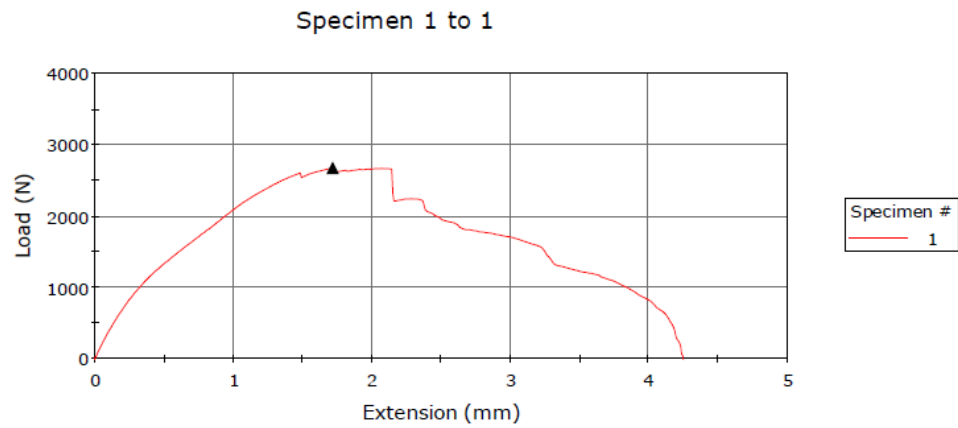

LAMPIRAN

Lampiran 1 hasil uji tarik spesimen variasi 70 A pertama.

Lampiran 2 hasil uji tarik spesimen variasi 70 A kedua.

Lampiran 3 hasil uji tarik spesimen variasi 70 A ketiga.

	Maximum Load (N)
1	2676.57