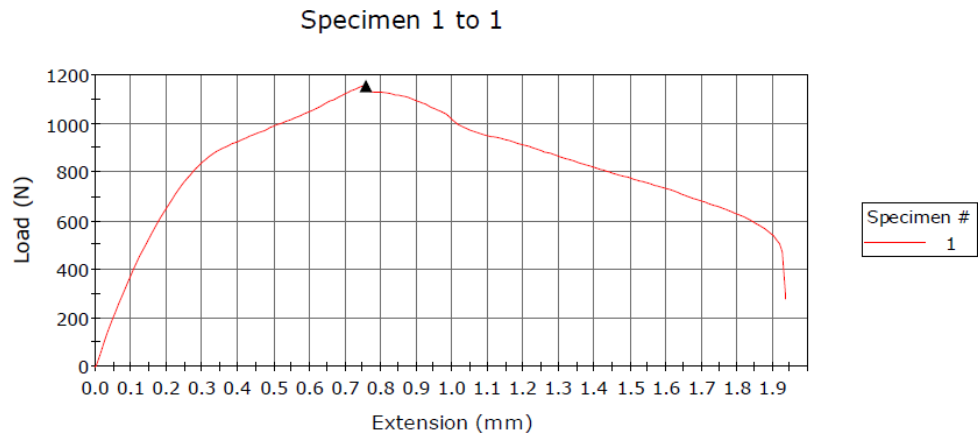

Lampiran 4 hasil uji tarik spesimen variasi 70 A kelima.