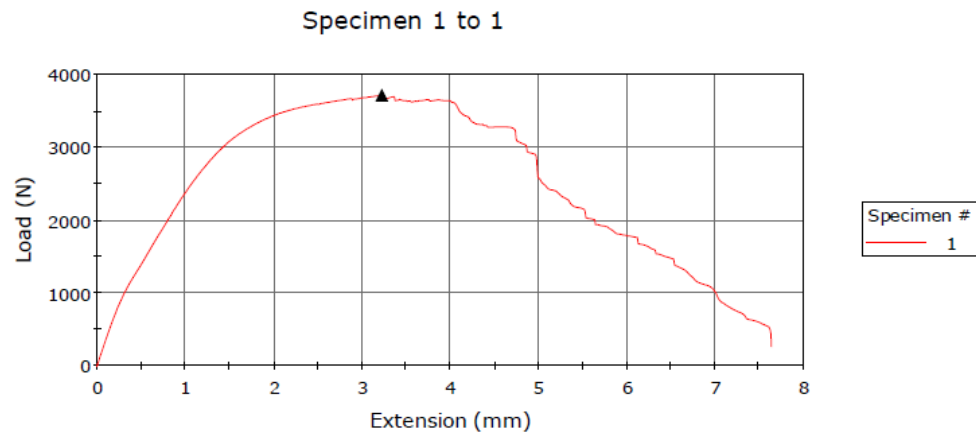

Lampiran 10 hasil uji tarik spesimen variasi 90 A kedua.

	Maximum Load (N)
1	3714.01

Lampiran 11 hasil uji tarik spesimen variasi 90 A ketiga.