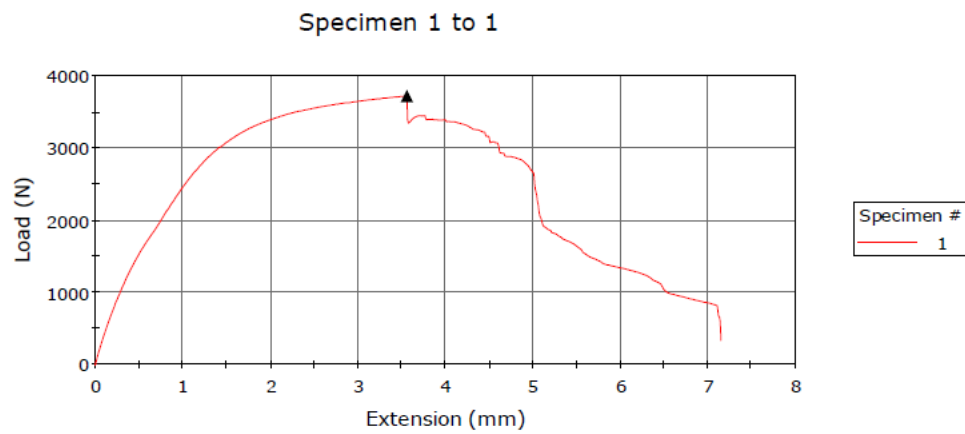

Maximum Load (N)
1	3717.02