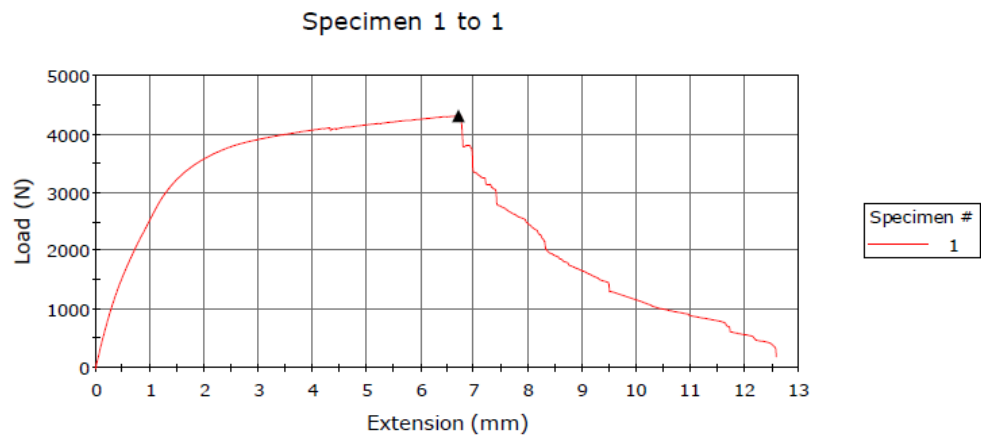

Specimen 1 to 1

	Maximum Load (N)
1	4611.37

Lampiran 13 hasil uji tarik spesimen variasi 100 A pertama.

Specimen 1 to 1

	Maximum Load (N)
1	4381.14

Lampiran 14 hasil uji tarik spesimen variasi 100 A kedua.