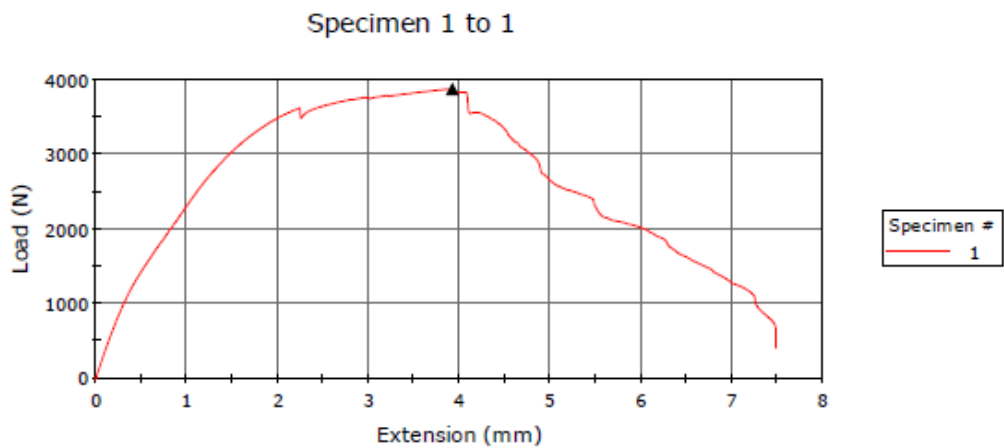

Lampiran 4 hasil uji tarik spesimen variasi 70 A keempat.

	Maximum Load (N)
1	3452.73

Lampiran 4 hasil uji tarik spesimen variasi 70 A kelima.

Lampiran 5 hasil uji tarik spesimen variasi 80 A pertama.

Lampiran 6 hasil uji tarik spesimen variasi 80 A kedua.