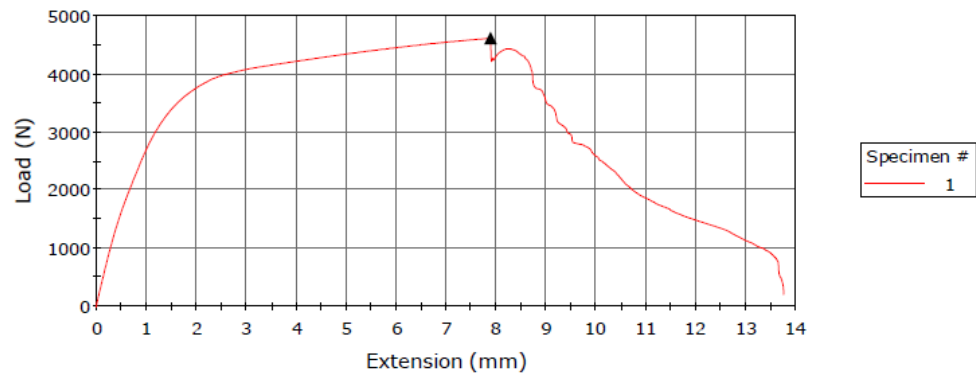

Lampiran 12 hasil uji tarik spesimen variasi 90 A keempat.

Specimen 1 to 1

	Maximum Load (N)
1	4611.37

Lampiran 13 hasil uji tarik spesimen variasi 100 A pertama.