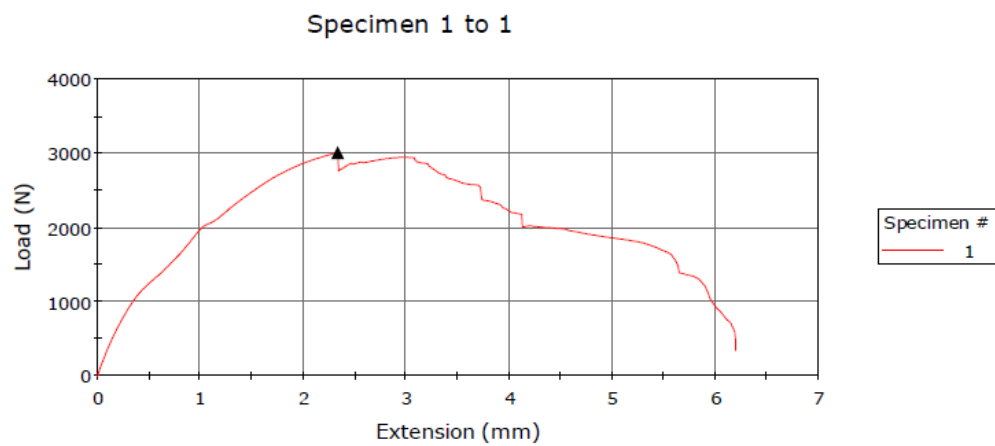

Maximum Load (N)
1	3007.95