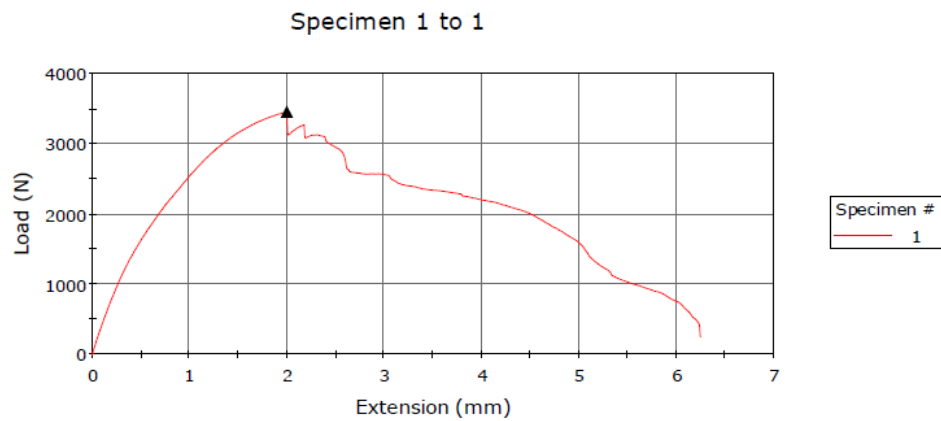

Maximum Load (N)
1	3452.73