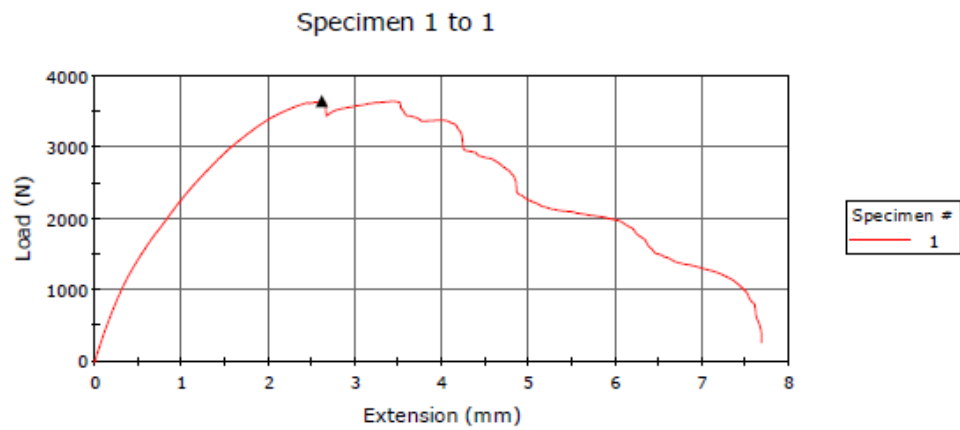

Lampiran 8 hasil uji tarik spesimen variasi 80 A keempat.

	Maximum Load (N)
1	3638.18

Lampiran 9 hasil uji tarik spesimen variasi 90 A pertama.