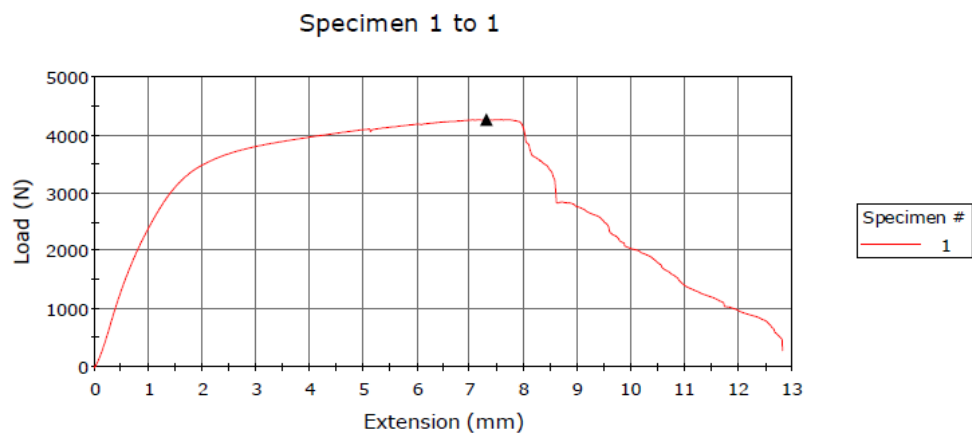

Maximum Load (N)
1	4262.14