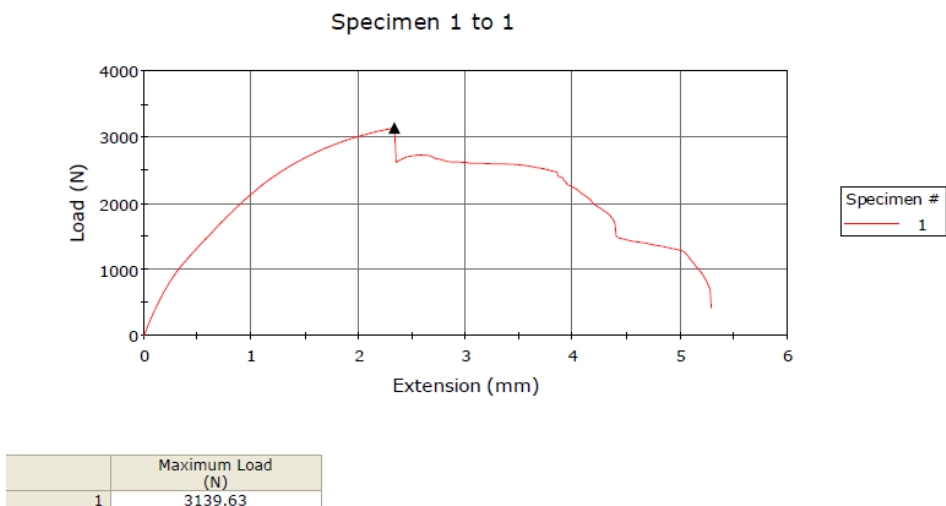

LAMPIRAN

Lampiran 1 hasil uji tarik spesimen variasi 70 A pertama.

Lampiran 2 hasil uji tarik spesimen variasi 70 A kedua.

Lampiran 3 hasil uji tarik spesimen variasi 70 A ketiga.

	Maximum Load (N)
1	2676.57