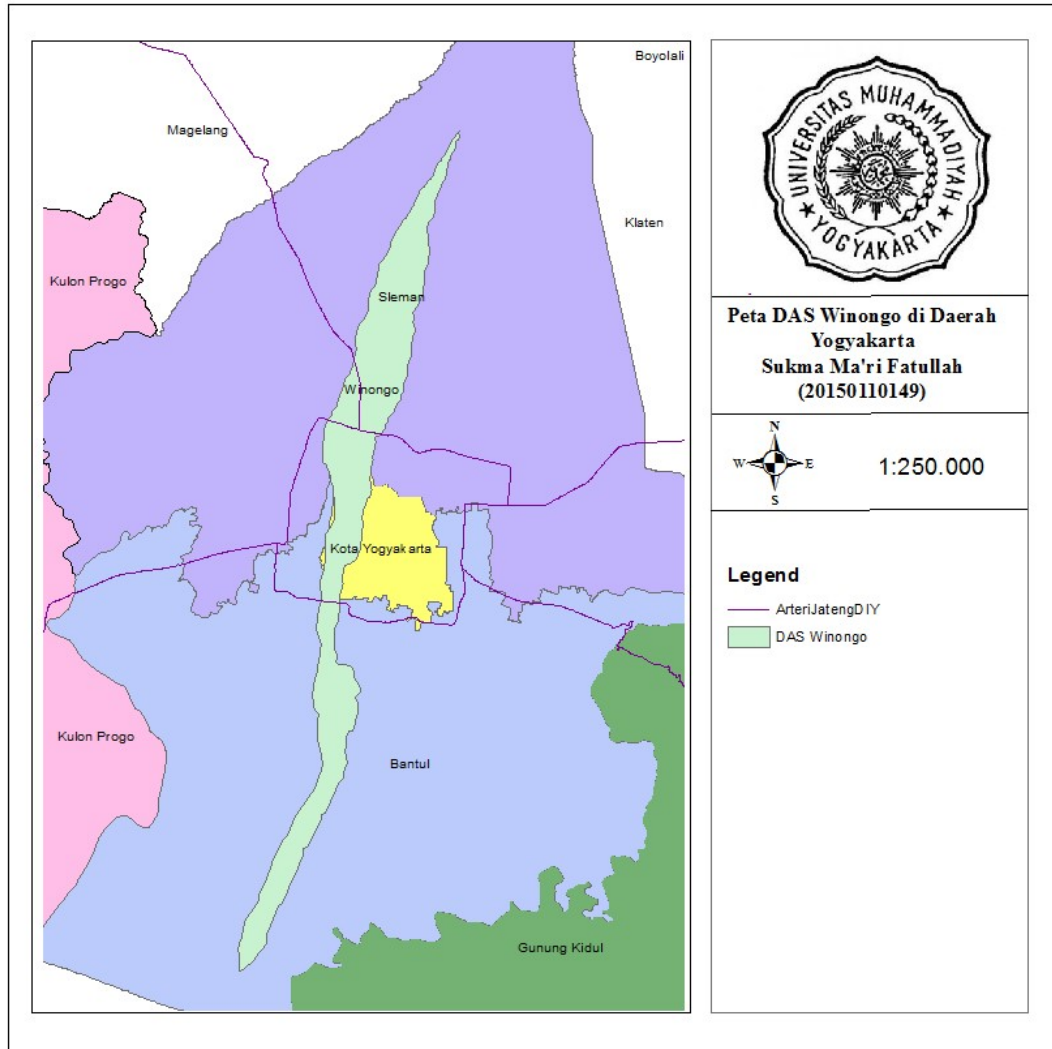

LAMPIRAN

Lampiran 1 Peta DAS

Lampiran 2 Peta Tata Guna Lahan DAS Winongo

Lampiran 3 Peta Sempadan Sungai Winongo

Lampiran 4 Foto Bangunan Jembatan

WG 1

Alamat Yogyakarta, Kricak, Tegalrejo, Yogyakarta City, Special Region of Yogyakarta 55242