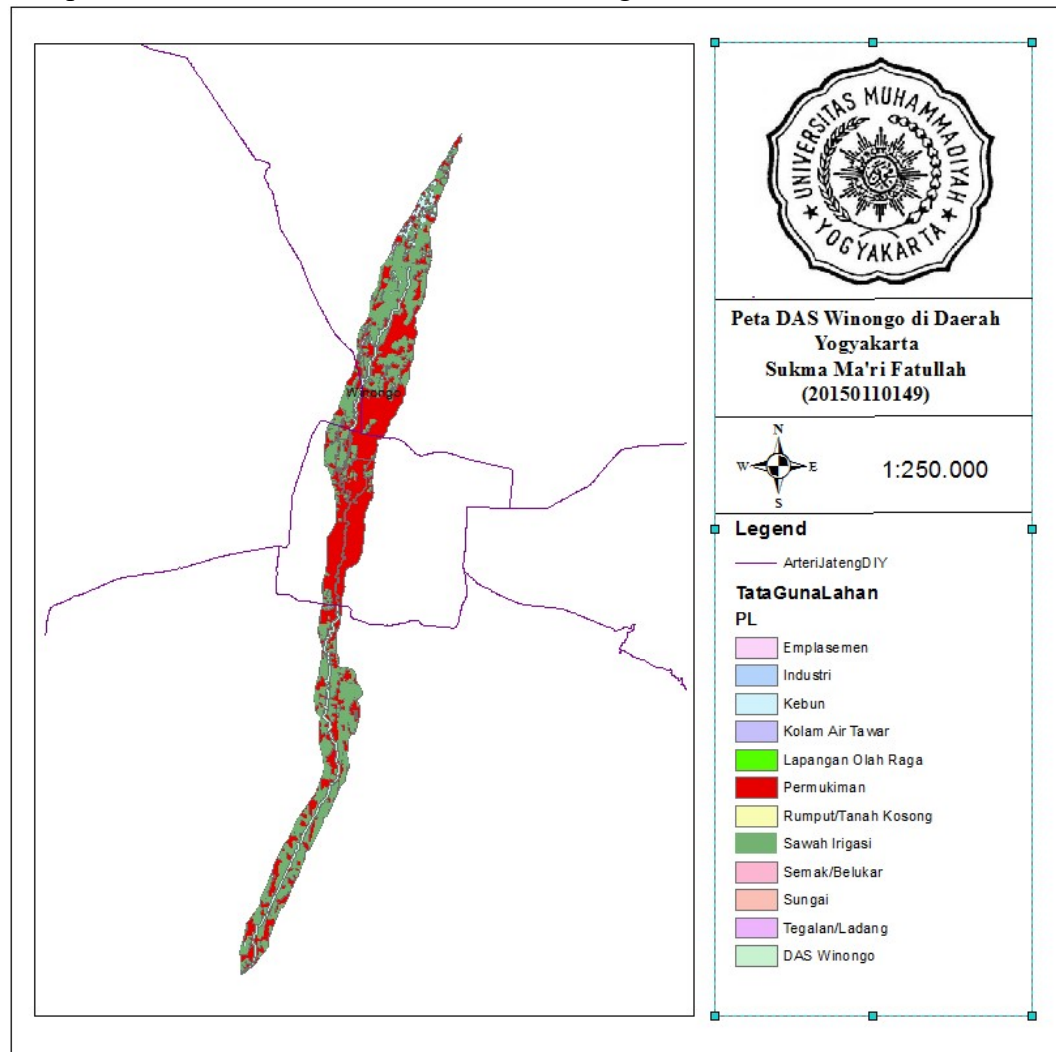

LAMPIRAN

Lampiran 1 Peta DAS

Lampiran 2 Peta Tata Guna Lahan DAS Winongo

Lampiran 3 Peta Sempadan Sungai Winongo

Lampiran 4 Foto Bangunan Jembatan

WG 1

Alamat Yogyakarta, Kricak, Tegalrejo, Yogyakarta City, Special Region of Yogyakarta 55242

WG 2

Alamat : Jl. Sidomulyo, Bener, Kec. Tegalrejo, Kota Yogyakarta, Daerah Istimewa Yogyakarta 55243

WG 3

Alamat : Yogyakarta, Bener, Kec. Tegalrejo, Kota Yogyakarta, Daerah Istimewa Yogyakarta 55243

WG 4