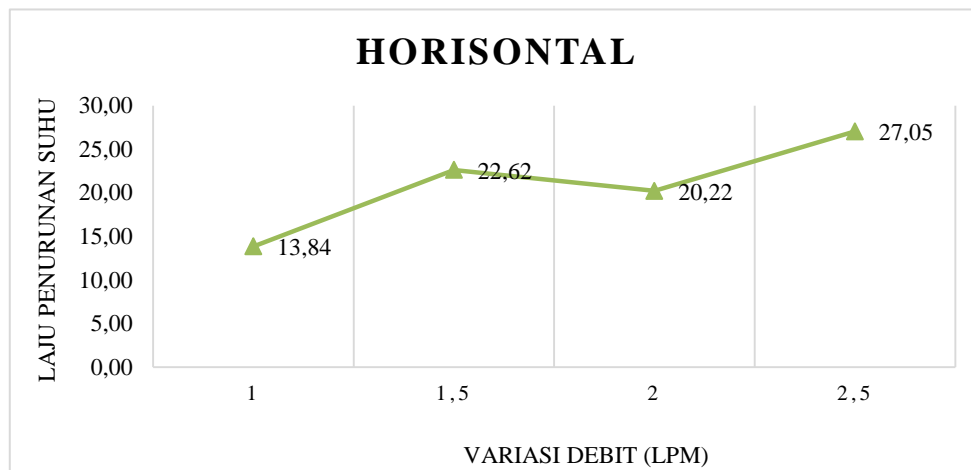

Lampiran 3. Data suhu tidak terkalibrasi 1 LPM

C. Penampang horizontal

Penampang Horizontal	Debit	
13,84	1	LPM
22,62	1,5	LPM
20,22	2	LPM
27,05	2,5	LPM