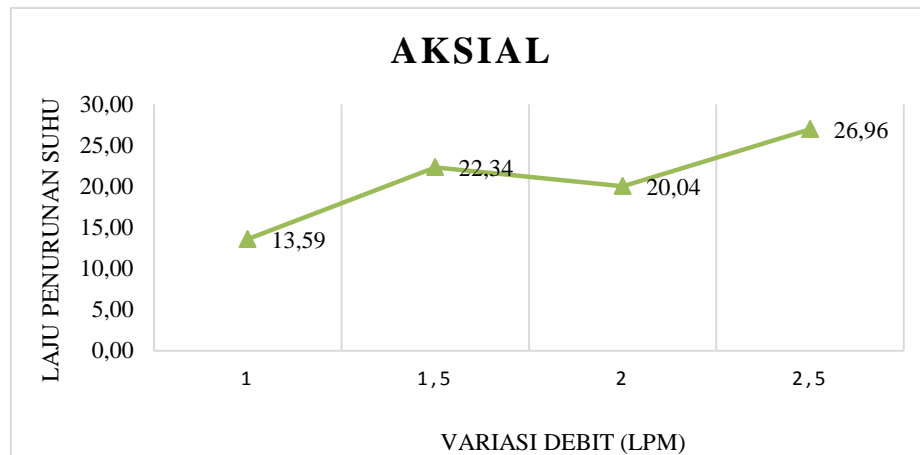

Lampiran 2. Laju penurunan suhu penampang

A. Penampang aksial

Penampang aksial	Debit	
13,59	1	LPM
22,34	1,5	LPM
20,04	2	LPM
26,96	2,5	LPM