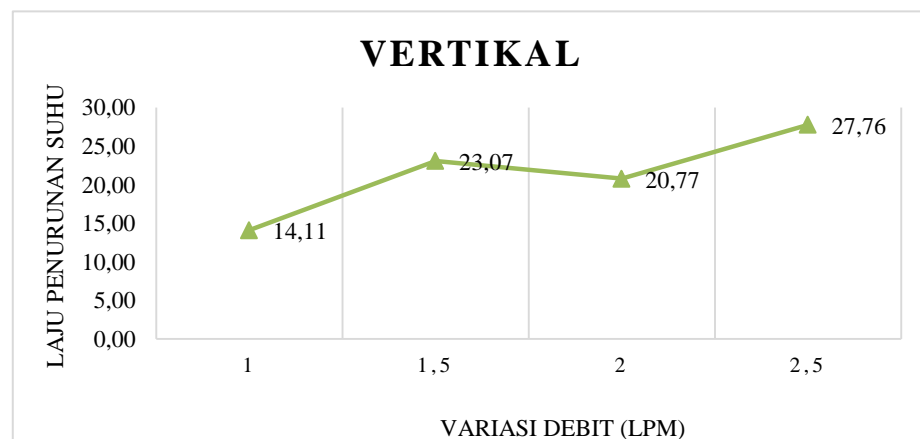

V (LPM)	Arah aksial <i>paraffin wax</i>	Termokopel	Ti (°C)	Tf (°C)	ΔT (°C)	Δt (detik)	Laju penurunan suhu	Rata-rata Laju Penurunan Suhu
2	Arah aksial <i>paraffin wax</i>	T9	66,65	28,29	38,36	6835	20,20	20,04
		T23	66,4	29,39	37,01		19,49	
		T25	66,65	27,89	38,76		20,41	
	Arah vertikal <i>paraffin wax</i>	T6	67,6	28,11	39,49		20,80	20,77
		T4	67,32	28,36	38,96		20,52	
		T2	67,11	27,56	39,55		20,83	
		T1	67,2	27,49	39,71		20,92	
	Arah horizontal <i>paraffin wax</i>	T9	66,65	28,29	38,36		20,20	20,22
		T13	66,67	28,26	38,41		20,23	
2,5	Arah aksial <i>paraffin wax</i>	Termokopel	Ti (°C)	Tf (°C)	ΔT (°C)	5225	Laju penurunan suhu	Rata-rata Laju Penurunan Suhu
		T9	66,08	27,05	39,03		26,89	26,96
		T23	66,12	27,7	38,42		26,47	
	T25	66,15	26,19	39,96	27,53			
	Arah vertikal <i>paraffin wax</i>	T6	67,3	26,32	40,98		28,24	27,76
		T4	66,93	26,89	40,04		27,59	
		T2	66,81	26,16	40,65		28,01	
		T1	65,7	26,19	39,51		27,22	
	Arah horizontal <i>paraffin wax</i>	T9	66,08	27,05	39,03		26,89	27,05
		T13	65,59	26,1	39,49		27,21	

Lampiran 2. Laju penurunan suhu penampang

A. Penampang aksial

Penampang aksial	Debit	
13,59	1	LPM
22,34	1,5	LPM
20,04	2	LPM
26,96	2,5	LPM

B. Penampang vertikal

Penampang vertikal	Debit	
14,11	1	LPM
23,07	1,5	LPM
20,77	2	LPM
27,76	2,5	LPM