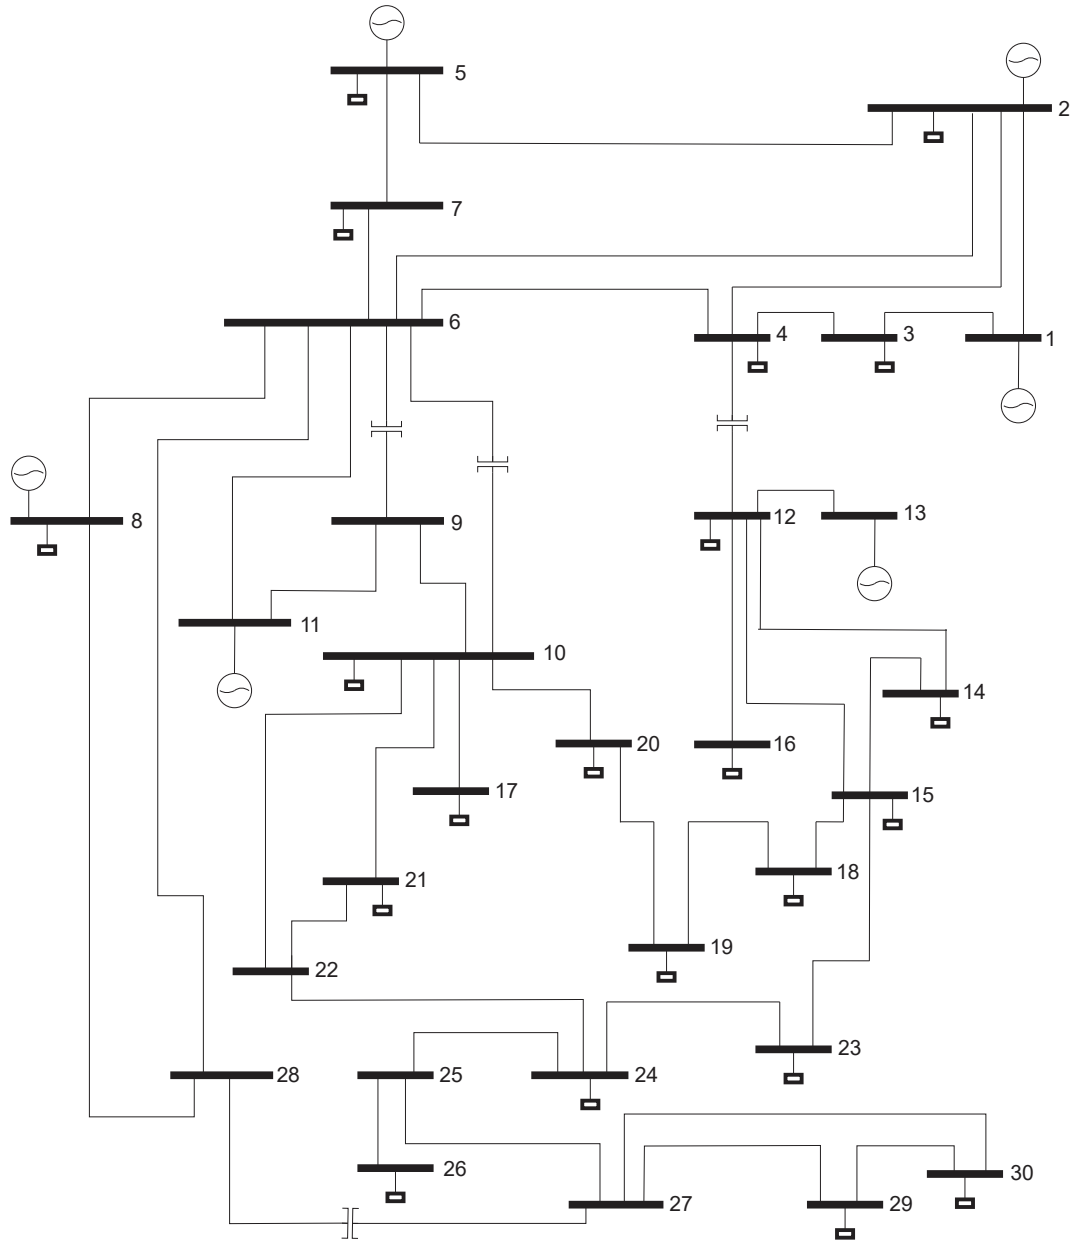

# LAMPIRAN

## Test System IEEE 30 Bus

Keterangan :

-  : Bus bar
-  : Transformator
-  : Beban
-  : Generator