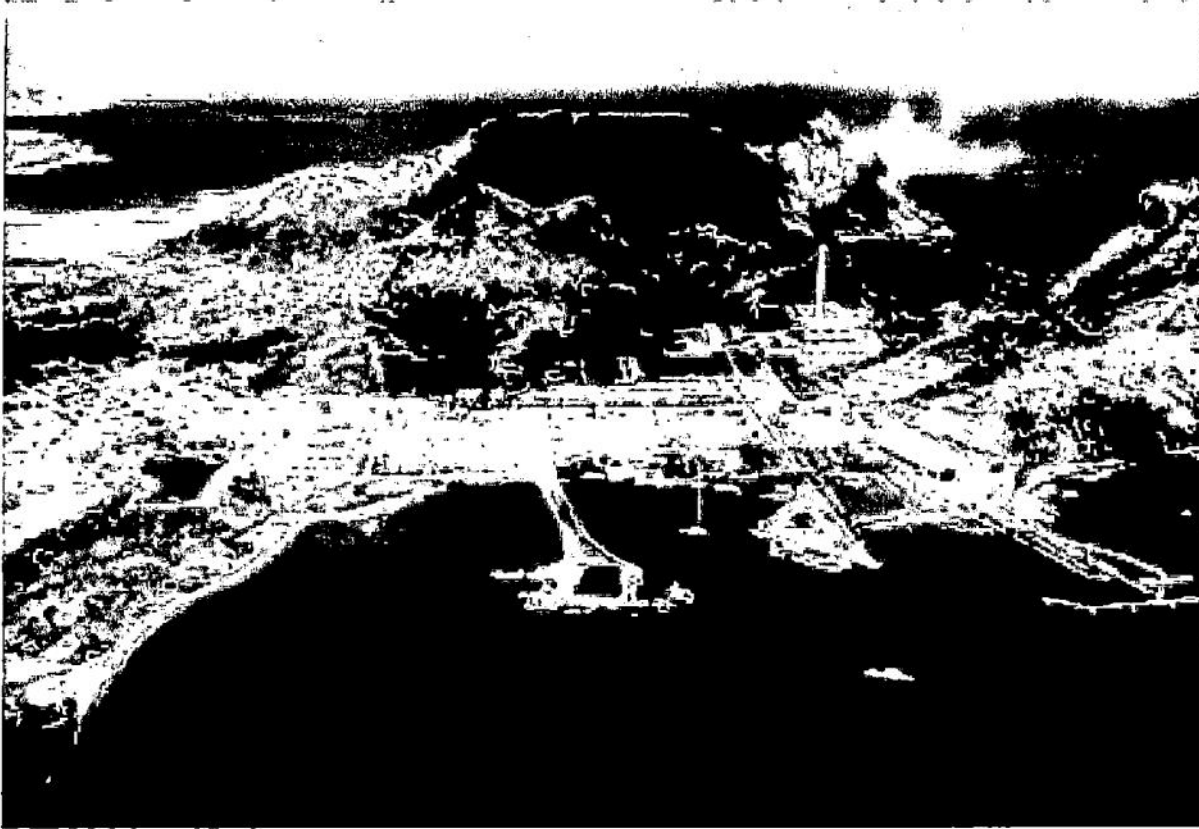

LAMPIRAN

Lokasi tambang terbuka milik PT Newmont Nusa Tenggara di Batu Hijau ,

Sumbawa Barat, Nusa Tenggara Barat.

(<http://www.antarafoto.com/bisnis/v1309488901/tambang-newmont>)

Pembuangan limbah tailing ke laut oleh PT NNT

(<http://www.thejakartapost.com/news/2012/04/04/court-approves-dumping-waste-sea.html>)

Pipa untuk mengalirkan limbah tailing menuju laut.

<http://www.rimanews.com/read/20111206/48195/terkait-pembuangan-limbah-newmont-walhi-surati-bappenas>