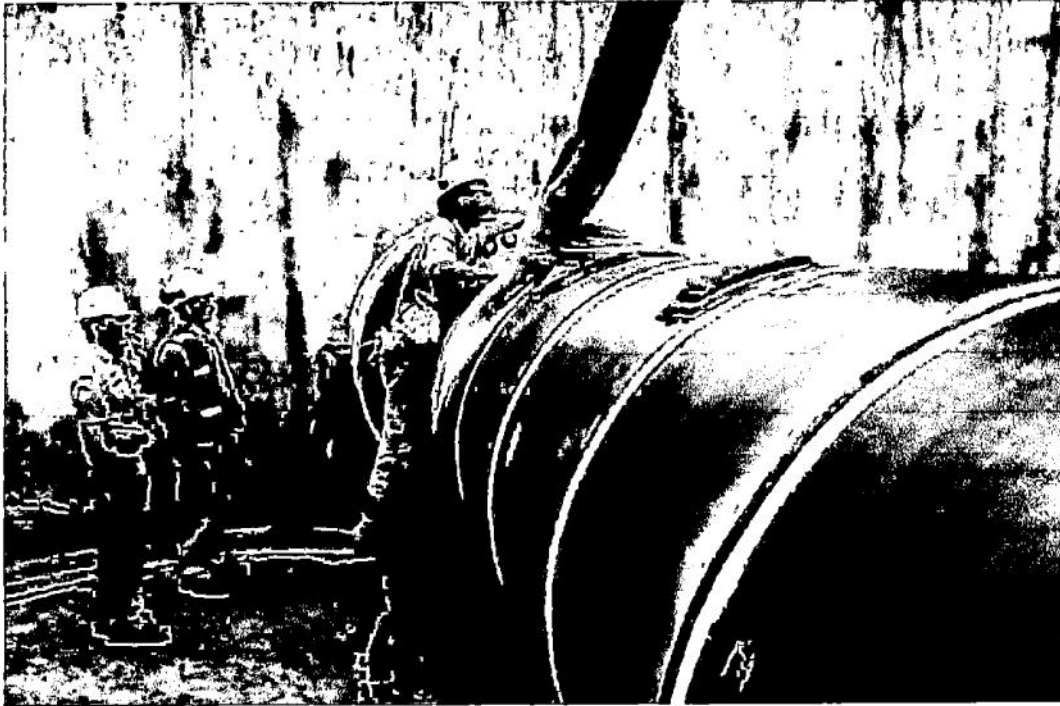

LAMPIRAN

Lokasi tambang terbuka milik PT Newmont Nusa Tenggara di Batu Hijau ,

Sumbawa Barat, Nusa Tenggara Barat.

(<http://www.antarafoto.com/bisnis/v1309488901/tambang-newmont>)

Pembuangan limbah tailing ke laut oleh PT NNT

(<http://www.thejakartapost.com/news/2012/04/04/court-approves-dumping-waste-sea.html>)

Pipa untuk mengalirkan limbah tailing menuju laut.

<http://www.rimanews.com/read/20111206/48195/terkait-pembuangan-limbah-newmont-walhi-surati-bappenas>