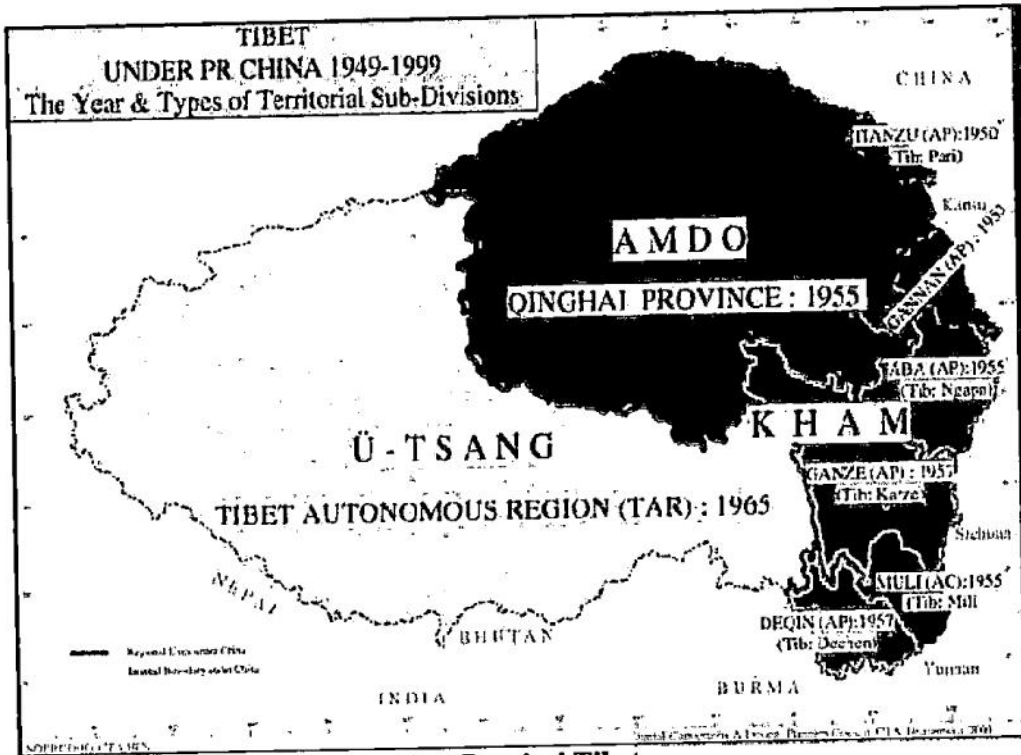

Gambar 3

Peta Provinsi Tibet

(Sumber: The Official Web Site of the Central Tibetan Administration)