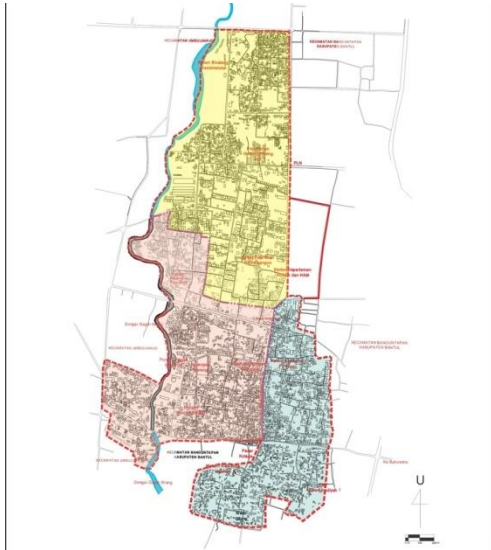

Peta-Administrasi-Kotagede