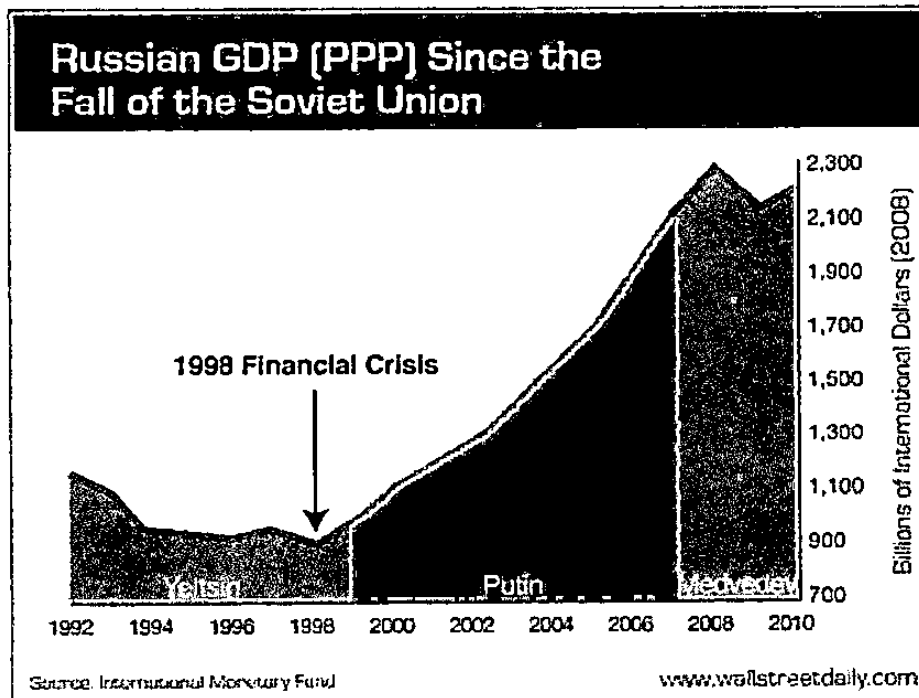

Sumber : <http://www.wallstreetdaily.com/wp-content/uploads/2011/10/1011->