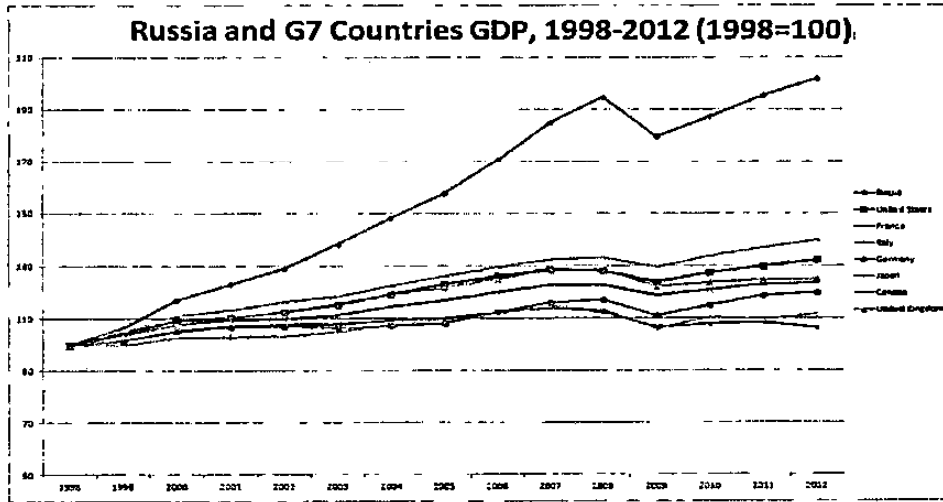

Pertumbuhan Ekonomi Rusia Tahun ke Tahun

Sumber : <http://blogs-images.forbes.com/markadomanis/files/2012/07/Russia-G71.png>