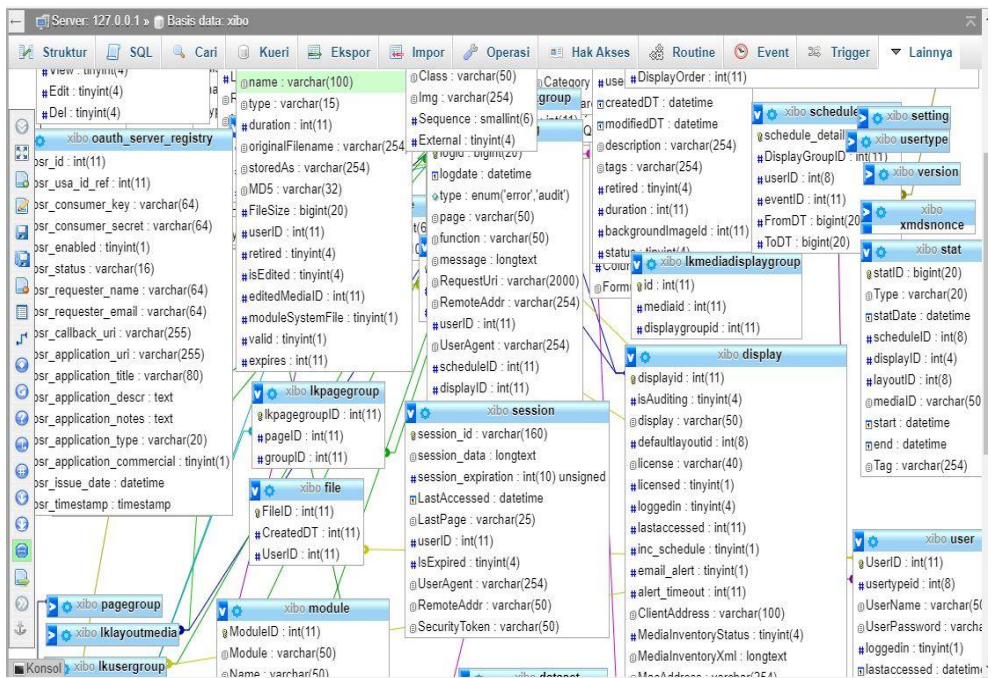

<th style="color: #000000; font-size: 48px;">TI - 603 (A)</th> <td style="text-align: center; color: #000000; font-size: 48px;"> P. Antarmuka Manusia & Komputer </td> <td style="text-align: center; color: #000000; font-size: 48px;"> RG </td> <td style="text-align: center; color: #000000; font-size: 48px;"> LAB A </td> <td style="text-align: center; color: #000000; font-size: 48px;"> 6 </td>	TI - 603 (A)	P. Antarmuka Manusia & Komputer	RG	LAB A	6
<th style="color: #000000; font-size: 48px;">TI - 404 (B)</th> <td style="text-align: center; color: #000000; font-size: 48px;"> Jaringan Switching & Wireless </td> <td style="text-align: center; color: #000000; font-size: 48px;"> EP </td> <td style="text-align: center; color: #000000; font-size: 48px;"> LAB B </td> <td style="text-align: center; color: #000000; font-size: 48px;"> 4 </td>	TI - 404 (B)	Jaringan Switching & Wireless	EP	LAB B	4
<th style="color: #000000; font-size: 48px;">TI - 804 (A)</th> <td style="text-align: center; color: #000000; font-size: 48px;"> Tata Kelola Teknologi Informasi </td> <td style="text-align: center; color: #000000; font-size: 48px;"> CO </td> <td></td> <td></td>	TI - 804 (A)	Tata Kelola Teknologi Informasi	CO		

LAB C	8
TI - 604 (B)	Pengembangan Web
	AS
LAB D	6
TI - 204 (A)	Pemrograman Berorientasi Obyek
	HZ
LAB G	6

```
  |
```

Lampiran II daftar tabel *database* pada sistem

Database pada sistem *digital signage* UMY terdapat pada *Lenovo System X3650 M5 server* yang menggunakan sistem operasi *Linux Ubuntu*. Sedangkan yang terlampir adalah daftar tabel *database* *adalah* yang terdapat pada *server* sementara menggunakan sistem operasi *windows* yang telah dikonfigurasi melalui *php MyAdmin*.

Gambar 1. Daftar tabel pada *database server* sementara

Gambar 2. Designer tabel digital signage pada server sementara

Gambar 3. Designer tabel digital signage pada server sementara

Lampiran III instalasi xibo client versi 1.7.9 pada masing-masing player