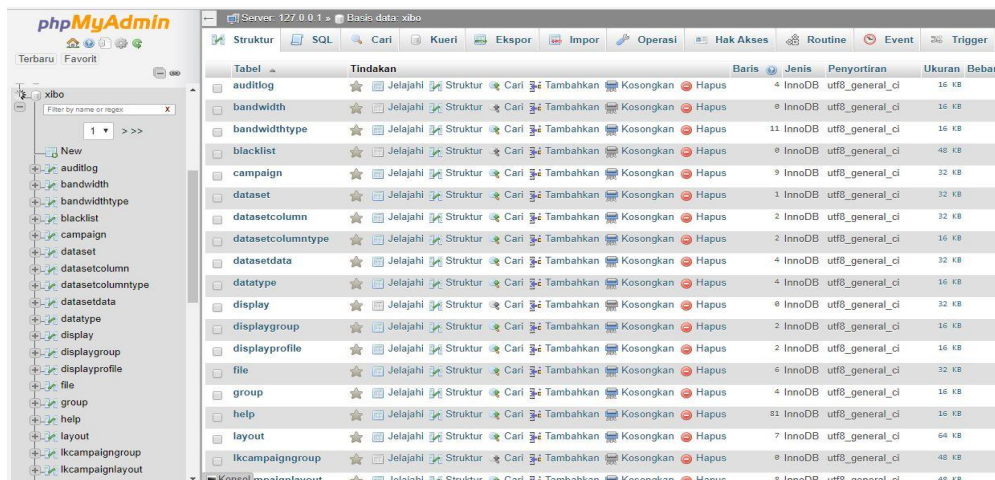

```
  |
```

Lampiran II daftar tabel *database* pada sistem

Database pada sistem *digital signage* UMY terdapat pada *Lenovo System X3650 M5 server* yang menggunakan sistem operasi *Linux Ubuntu*. Sedangkan yang terlampir adalah daftar tabel *database* *adalah* yang terdapat pada *server* sementara menggunakan sistem operasi *windows* yang telah dikonfigurasi melalui *php MyAdmin*.

Gambar 1. Daftar tabel pada *database server* sementara