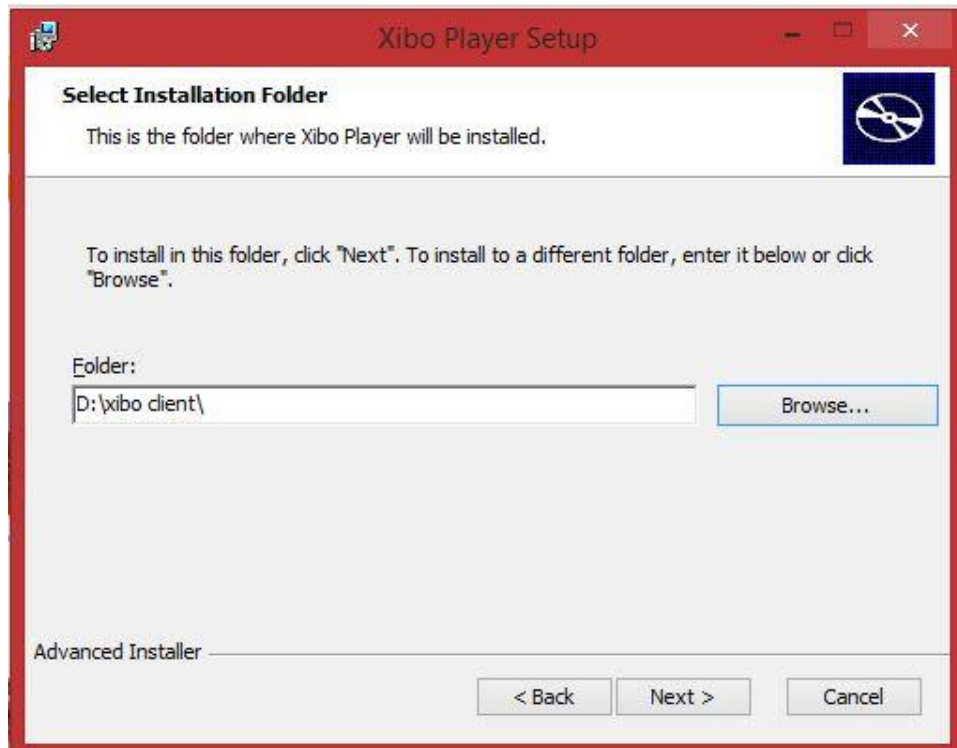

Gambar 4. Tampilan awal *iso* ketika akan diinstal

Gambar 5. Pilihan *xibo player setup*

Gambar 6. *License instalasi xibo player*

Gambar 7. *Proses instalasi*

Gambar 8. Menentukan *local library* yang digunakan pada *device*