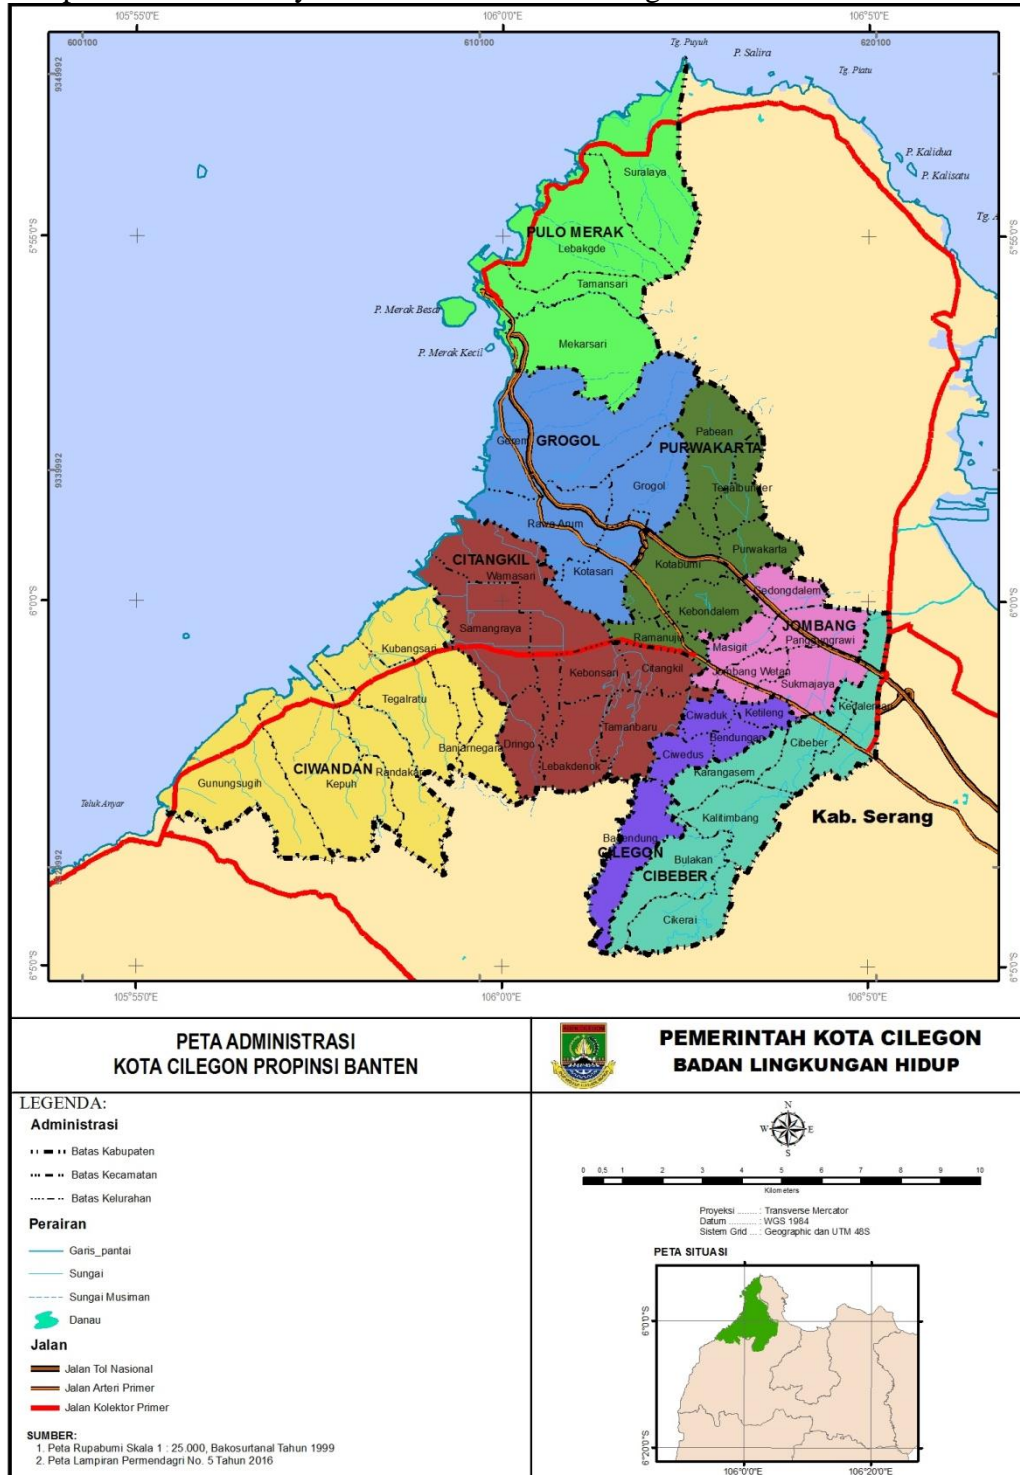

LAMPIRAN

Lampiran 1. Peta Wilayah Administrasi Kota Cilegon

Lampiran 2. Jenis tanaman yang terdapat di Zona A Jalan Lingkar Selatan

Zona	Nama tanaman	Nama ilmiah	Jenis tanaman
	Akasia/tongke hutan	<i>Acacia mangium</i>	Pohon
	Angsana	<i>Pterocarpus indicus</i>	Pohon
	Asam jawa	<i>Tamarindus indica</i>	Pohon
	Bakung air mancur	<i>Hymenocallis sp</i>	Penutup tanah
	Bayam merah	<i>Iresine herbstii</i>	Penutup tanah
	Beringin	<i>Ficus benyamina</i>	Pohon
	Bintaro	<i>Cerbera manghas</i>	Pohon
	Bougenvil	<i>Bougenvillea sp</i>	Semak tinggi
	Bunga kupu-kupu	<i>Bauhinia purpurea</i> L.	Semak tinggi
	Damar	<i>Agathis dammara</i>	Pohon
	Dracaena		
	Tricolour/bunga manggar	<i>Dracaena marginata</i>	Penutup tanah
	Flamboyan	<i>Delonix regia</i>	Pohon
	Glodokan tiang	<i>Polyathea longifolia</i>	Pohon
	Johar	<i>Cassia grandis</i>	Pohon
	Kacang-kacangan	<i>Arachis pintoi</i>	Penutup tanah
	Kamboja	<i>Plumeria rubra</i> L.	Pohon
A	Kana variegata/bunga tasbih	<i>Canna sp</i>	Semak rendah
	Kembang sepatu	<i>Hibiscus rosasinensis</i> L.	Semak tinggi
	Lanatana kuning/tembelekan	<i>Lantana camara</i> L.	Penutup tanah
	Lantana putih	<i>Lantana camara</i> L.	Penutup tanah
	Lili Brazil	<i>Dianella tasmanica</i>	Penutup tanah
	Mahoni	<i>Swietenia mahagoni</i>	Pohon
	Miana	<i>Coleus Hybridus</i>	Semak rendah
	Palem raja	<i>Roystonea regia</i>	Pohon
	Pandan duri kuning	<i>Pandanus tectorius</i>	Perdu
	Peacock flower	<i>Caesalpinia pulcherrima</i>	Perdu
	Pucuk merah	<i>Syzygium oleana</i>	Semak rendah
	Rumput gajah	<i>Axonopus compressus</i>	Penutup tanah
	Song of India	<i>Dracaena reflexa</i>	Perdu
	Tabebuia	<i>Tabebuia chrysotricha</i>	Pohon
	Taiwan beauty	<i>Cuphea hyssopifolia</i>	Penutup tanah
	Tanjung	<i>Mimusops elengi</i>	Pohon
	Trembesi	<i>Samanea saman</i>	Pohon