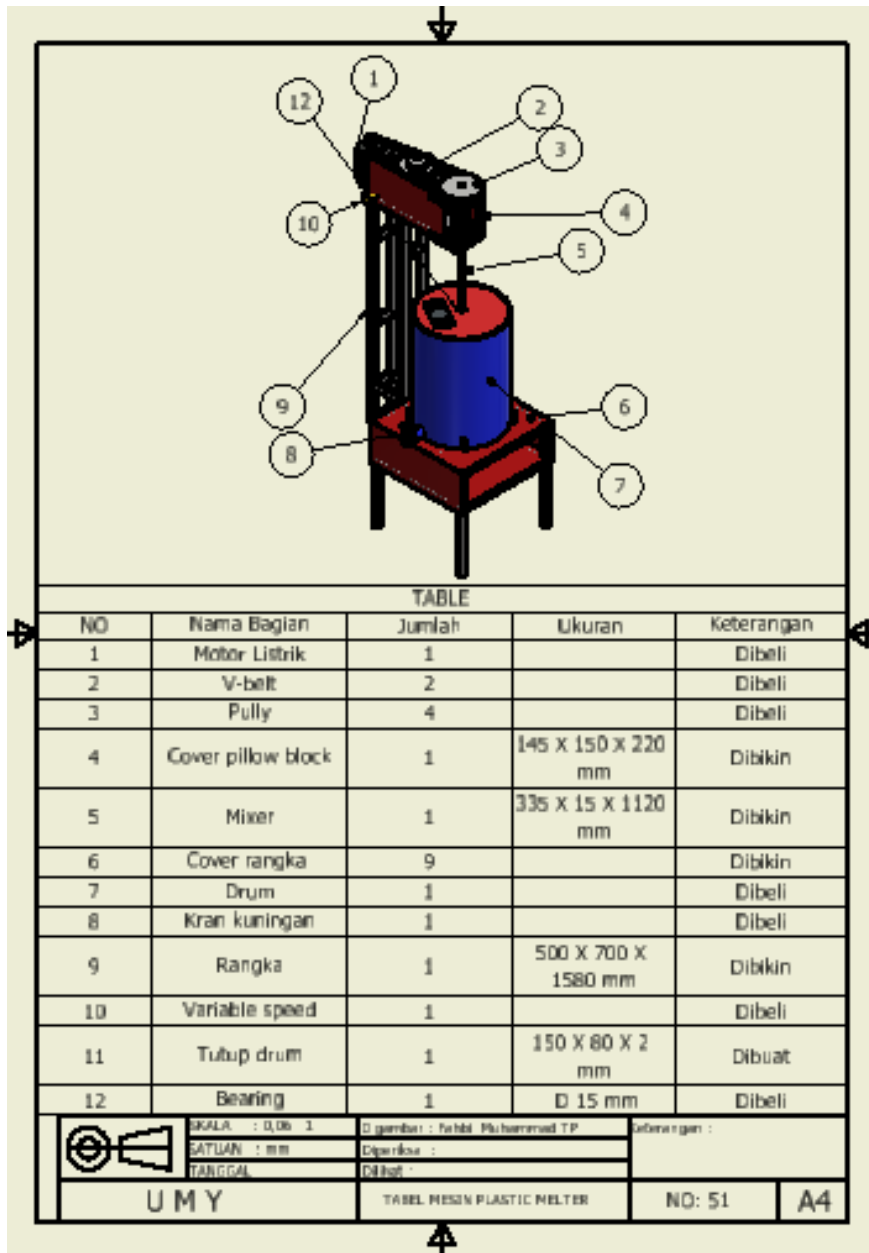

## LAMPIRAN

Gambar komponen-komponen mesin plastic melter

Gambar frame mesin plastic melter

Gambar mixer mesin plastic melter

Gambar mesin plastic melter

Proses pemotongan baja profil kotak

Proses pengelasan frame mesin plastic melter

Proses pengecatan mesin plastic melter

Proses perakitan komponen mesin plastic melter

Mesin plastic melter tampak utuh